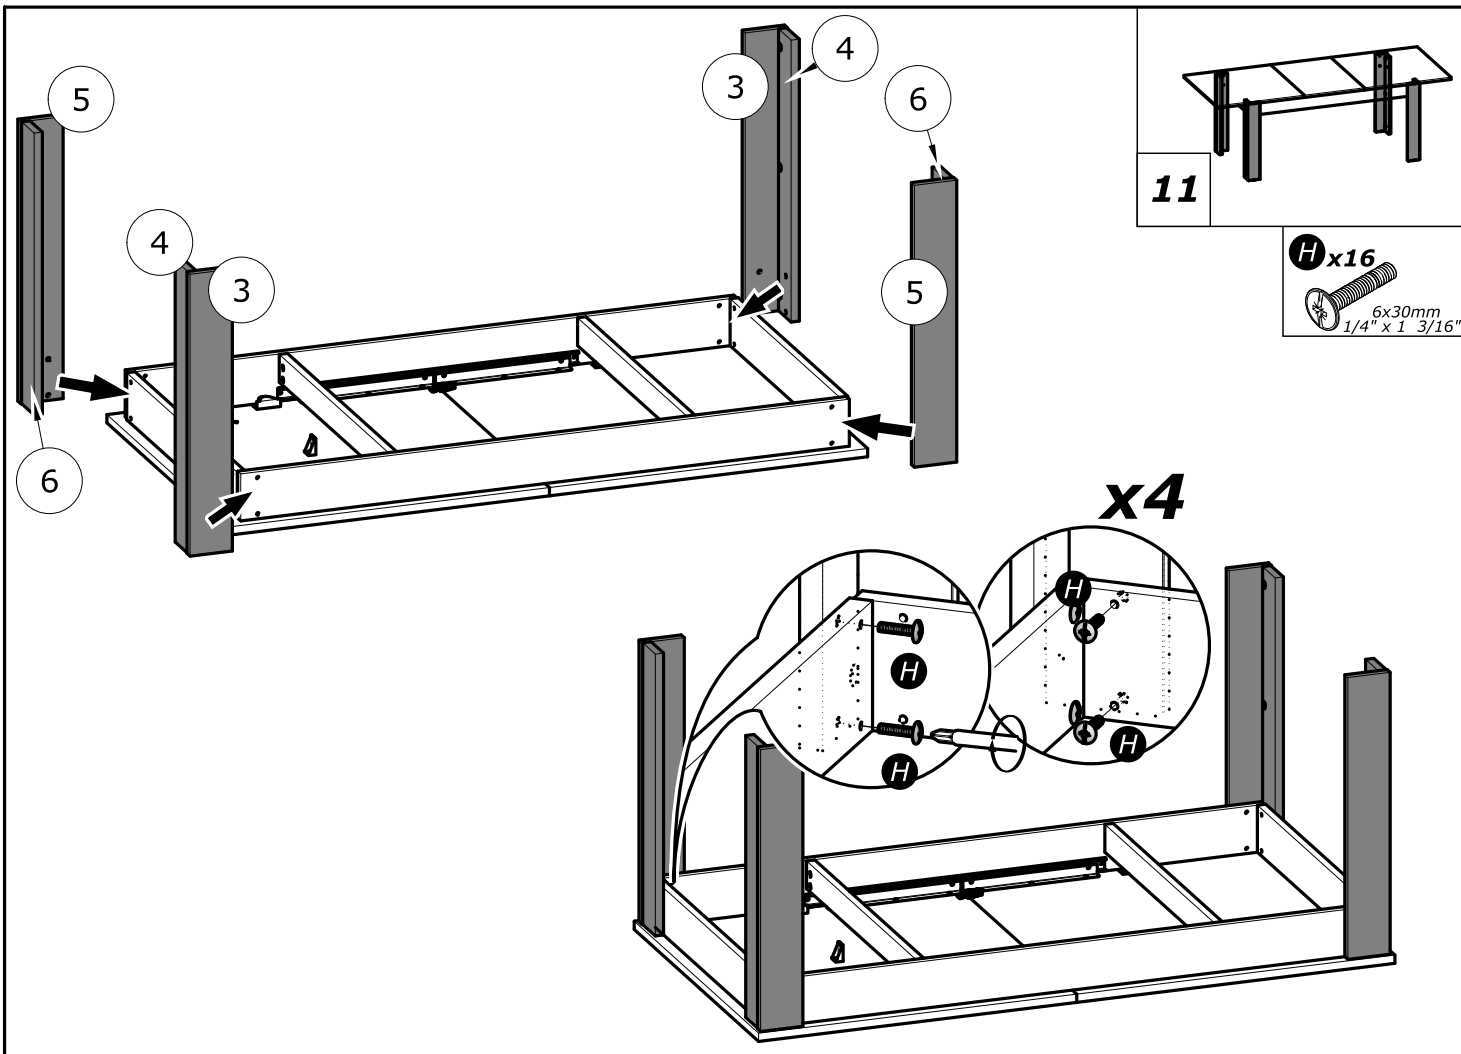

13

A

B

C

D

E

F

Panely na bázi dřeva (dřevotřískové desky, dřevovláknité desky, překližka atd.), ze kterých je nábytek zhotoven, mohou do vnitřního ovzduší emitovat znečišťující látky. Proto se doporučuje po instalaci nábytku místnost často větrat, a to nejméně po čtyři týdny, pro snížení expozice znečišťujících látek emitovaných panely.