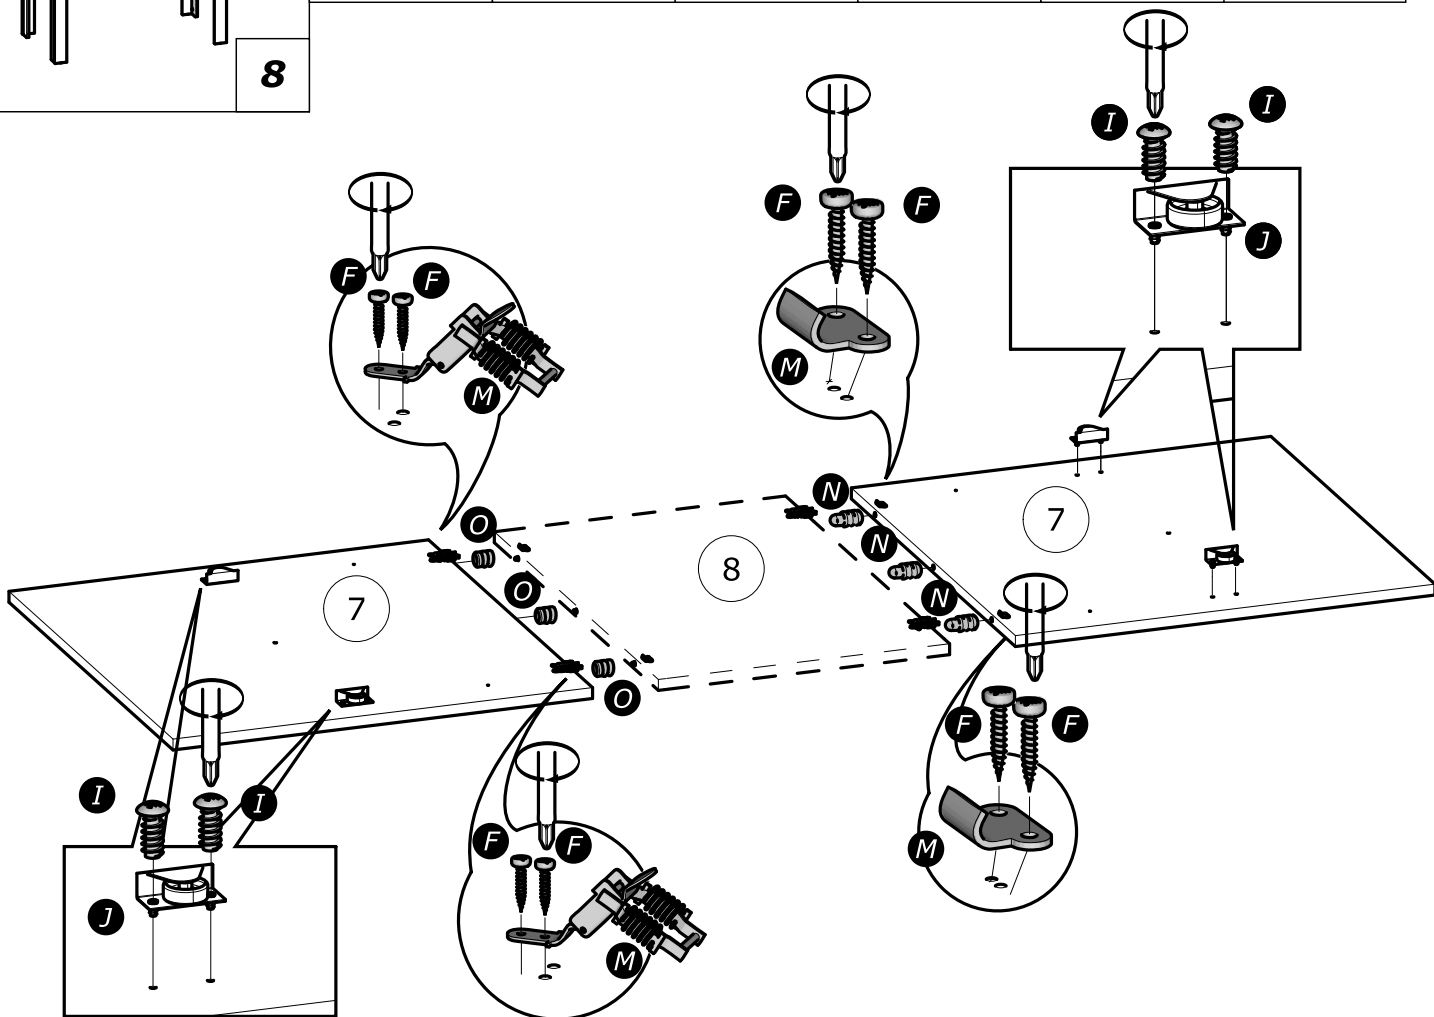

F x8

M x2

N x3

O x3

7

8

8

F x8

M x2

N x3

O x3

I x8

J x4

7

8

7