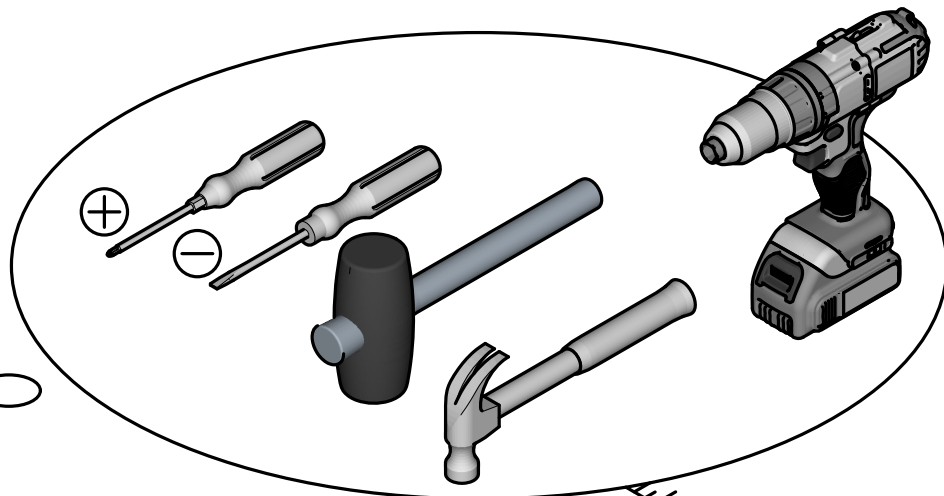

1 h 30 min

x2

posejte doporučené nástroje

Fabriqué en France
Made in France

www.demeyeregroup.com

Q x8

K x12

R x8