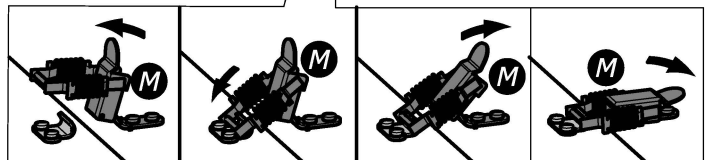

13

A

B

C

D

E

F

Panely na bázi dřeva (dřevotřískové desky, dřevovláknité desky, překližka atd.), ze kterých je nábytek zhotoven, mohou do vnitřního ovzduší emitovat znečišťující látky. Proto se doporučuje po instalaci nábytku místnost často větrat, a to nejméně po čtyři týdny, pro snížení expozice znečišťujících látek emitovaných panely.