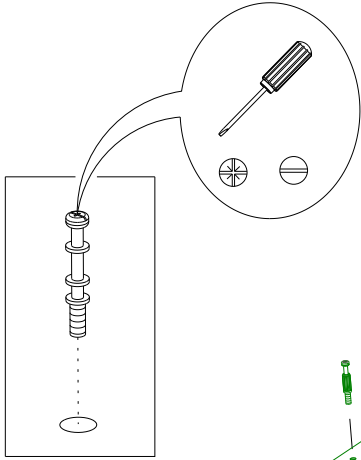

Demeyere
GROUP

104643 1

CZ POZOR
DODRŽUJTE POSTUP A POKYNY POPSANÉ V TOMTO NÁVODU K MONTÁŽI

EN CAUTION
FOLLOW CAREFULLY THE ASSEMBLING INSTRUCTIONS DESCRIBED IN THE DIRECTIONS.

DE SICHERHEITSVORSCHRIFTEN
BEACHTEN SIE BITTE UNBEDINGT DIE ANGEGBENEN AUFBAUVORSCHRIFTEN.

SK POZOR
DODRŽUJTE POSTUP A POKYNY OPÍSANÉ V TOMTO NÁVODU K MONTÁŽI

číslo	rozměr (mm)	ks
1	900 x 173	2
2	1984 x 175	2
4	1948 x 449	2
5	900 x 30	2

2

x2

3

4