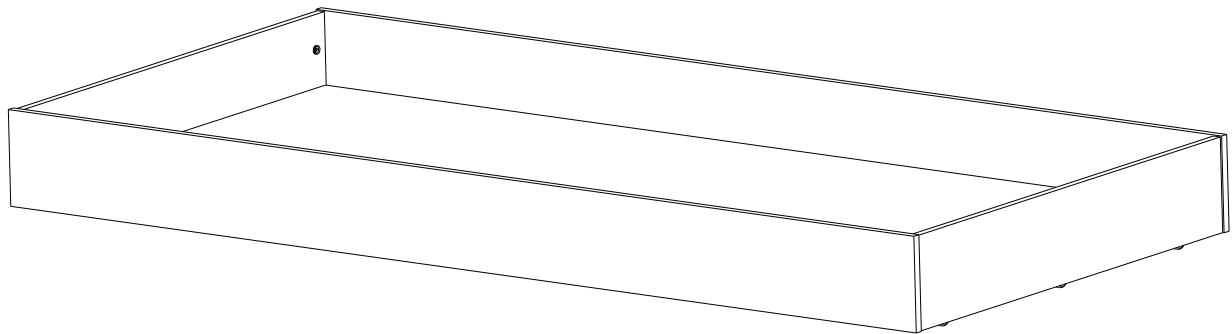

Demeyere
GROUP

104643 1

CZ POZOR
DODRŽUJTE POSTUP A POKYNY POPSANÉ V TOMTO NÁVODU K MONTÁŽI

EN CAUTION
FOLLOW CAREFULLY THE ASSEMBLING INSTRUCTIONS DESCRIBED IN THE DIRECTIONS.

DE SICHERHEITSVORSCHRIFTEN
BEACHTEN SIE BITTE UNBEDINGT DIE ANGEGBENEN AUFBAUVORSCHRIFTEN.

SK POZOR
DODRŽUJTE POSTUP A POKYNY OPÍSANÉ V TOMTO NÁVODU K MONTÁŽI

číslo	rozměr (mm)	ks
1	900 x 173	2
2	1984 x 175	2
4	1948 x 449	2
5	900 x 30	2

2

x2

3

4