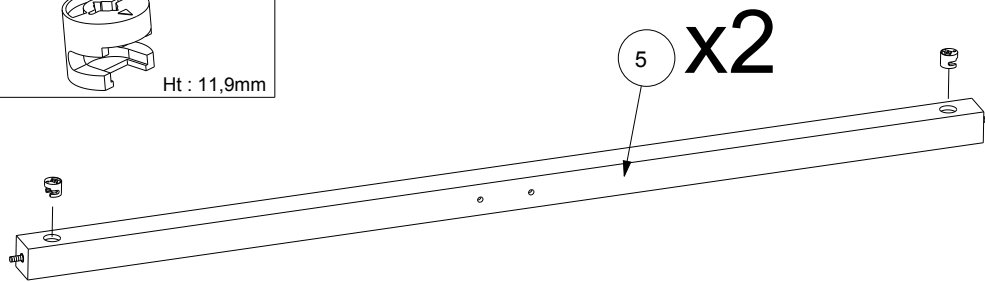

Demeyere
GROUP

104643 1

CZ POZOR
DODRŽUJTE POSTUP A POKYNY POPSANÉ V TOMTO NÁVODU K MONTÁŽI

EN CAUTION
FOLLOW CAREFULLY THE ASSEMBLING INSTRUCTIONS DESCRIBED IN THE DIRECTIONS.

DE SICHERHEITSVORSCHRIFTEN
BEACHTEN SIE BITTE UNBEDINGT DIE ANGEGBENEN AUFBAUVORSCHRIFTEN.

SK POZOR
DODRŽUJTE POSTUP A POKYNY OPÍSANÉ V TOMTO NÁVODU K MONTÁŽI

číslo	rozměr (mm)	ks
1	900 x 173	2
2	1984 x 175	2
4	1948 x 449	2
5	900 x 30	2

2

x2

3

4