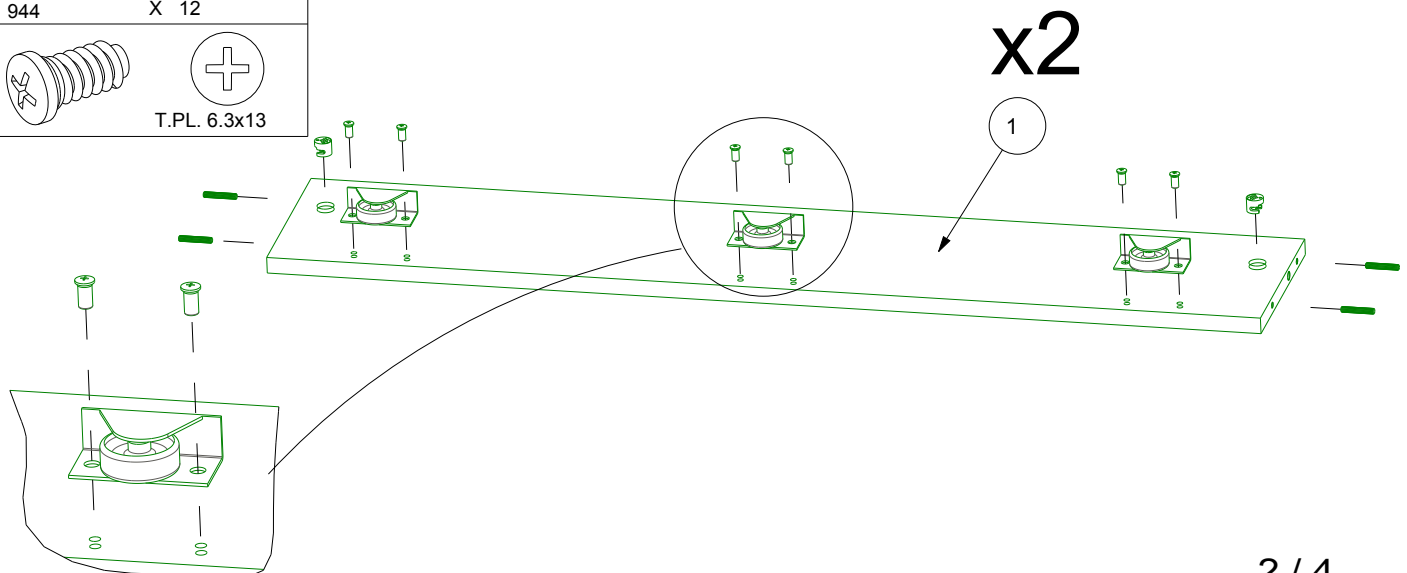

Demeyere
GROUP

104643 1

CZ POZOR
DODRŽUJTE POSTUP A POKYNY POPSANÉ V TOMTO NÁVODU K MONTÁŽI

EN CAUTION
FOLLOW CAREFULLY THE ASSEMBLING INSTRUCTIONS DESCRIBED IN THE DIRECTIONS.

DE SICHERHEITSVORSCHRIFTEN
BEACHTEN SIE BITTE UNBEDINGT DIE ANGEGBENEN AUFBAUVORSCHRIFTEN.

SK POZOR
DODRŽUJTE POSTUP A POKYNY OPÍSANÉ V TOMTO NÁVODU K MONTÁŽI

číslo	rozměr (mm)	ks
1	900 x 173	2
2	1984 x 175	2
4	1948 x 449	2
5	900 x 30	2

2

x2

3

4