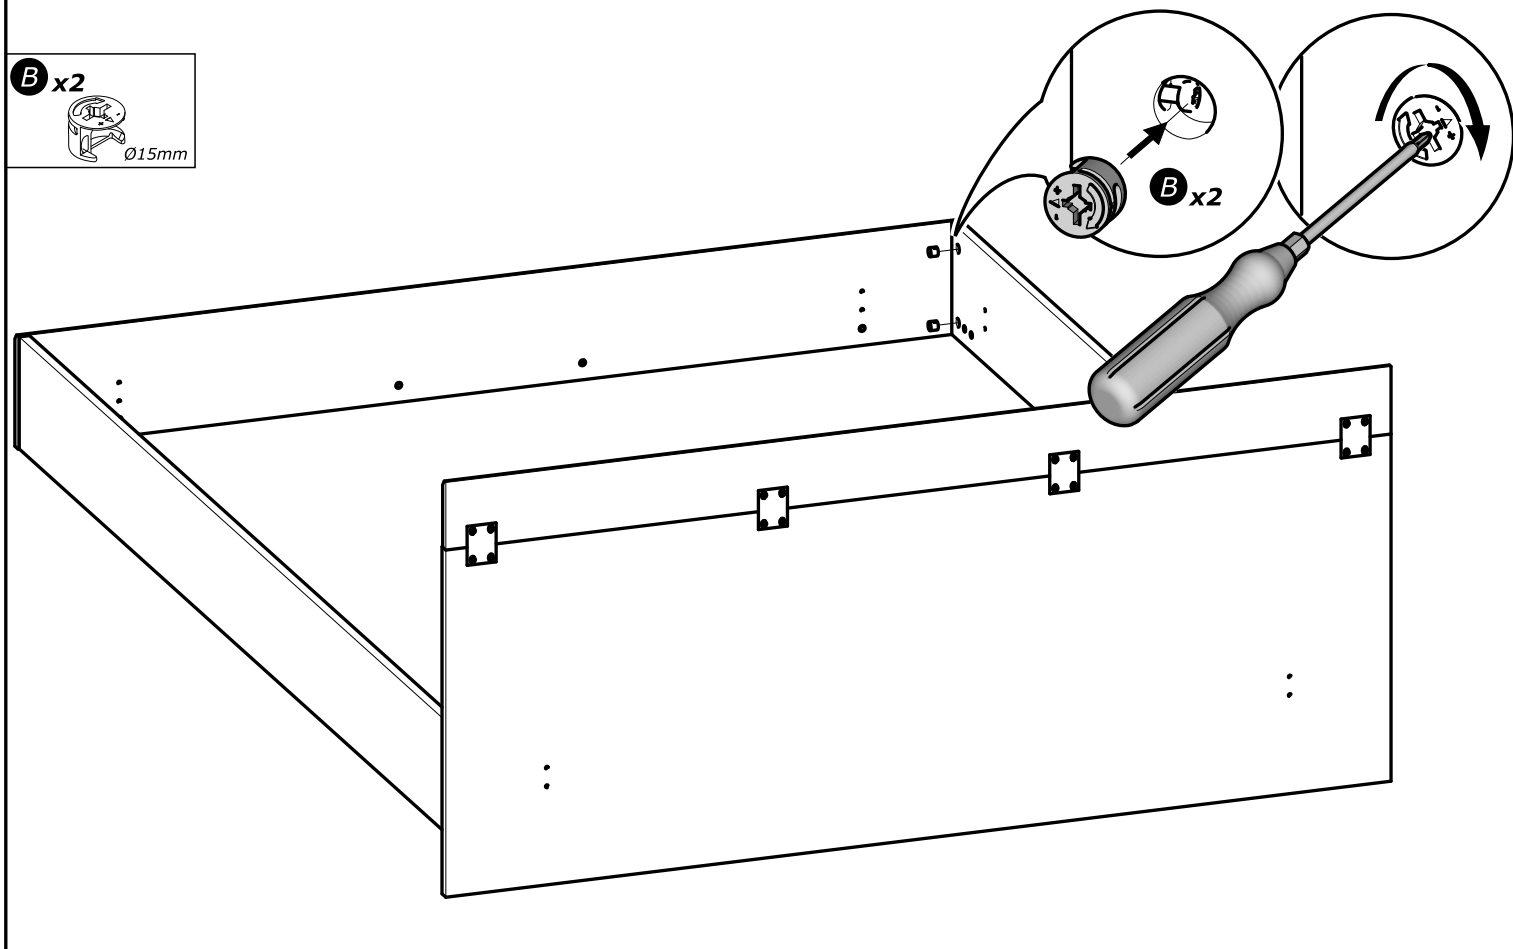

NAPUTKI ZA
MONTAŽU

**SAMONOSNÝ ROŠT NENÍ
SOUČÁSTÍ DODÁVKY**
NOT SUPPLIED

**Doporučené rozměry
samonosného roštu
v kovovém rámu**

*The metal frame Slatted
bed base dimension*

**(x2) 80 x 200 cm
ou 160 x 200 cm**

L x6

M x2

č. rozměr (mm) ks

1	1 645 x 601	x1
2	1 645 x 195	x1
3	1 998 x 194	x1
4	1 998 x 194	x1
5	1 645 x 117	x1
6	1 605 x 155	x1
7	155 x 117	x1
8	155 x 117	x1
9	1 998 x 113	x1
10	183 x 91	x1
11	178 x 123	x1