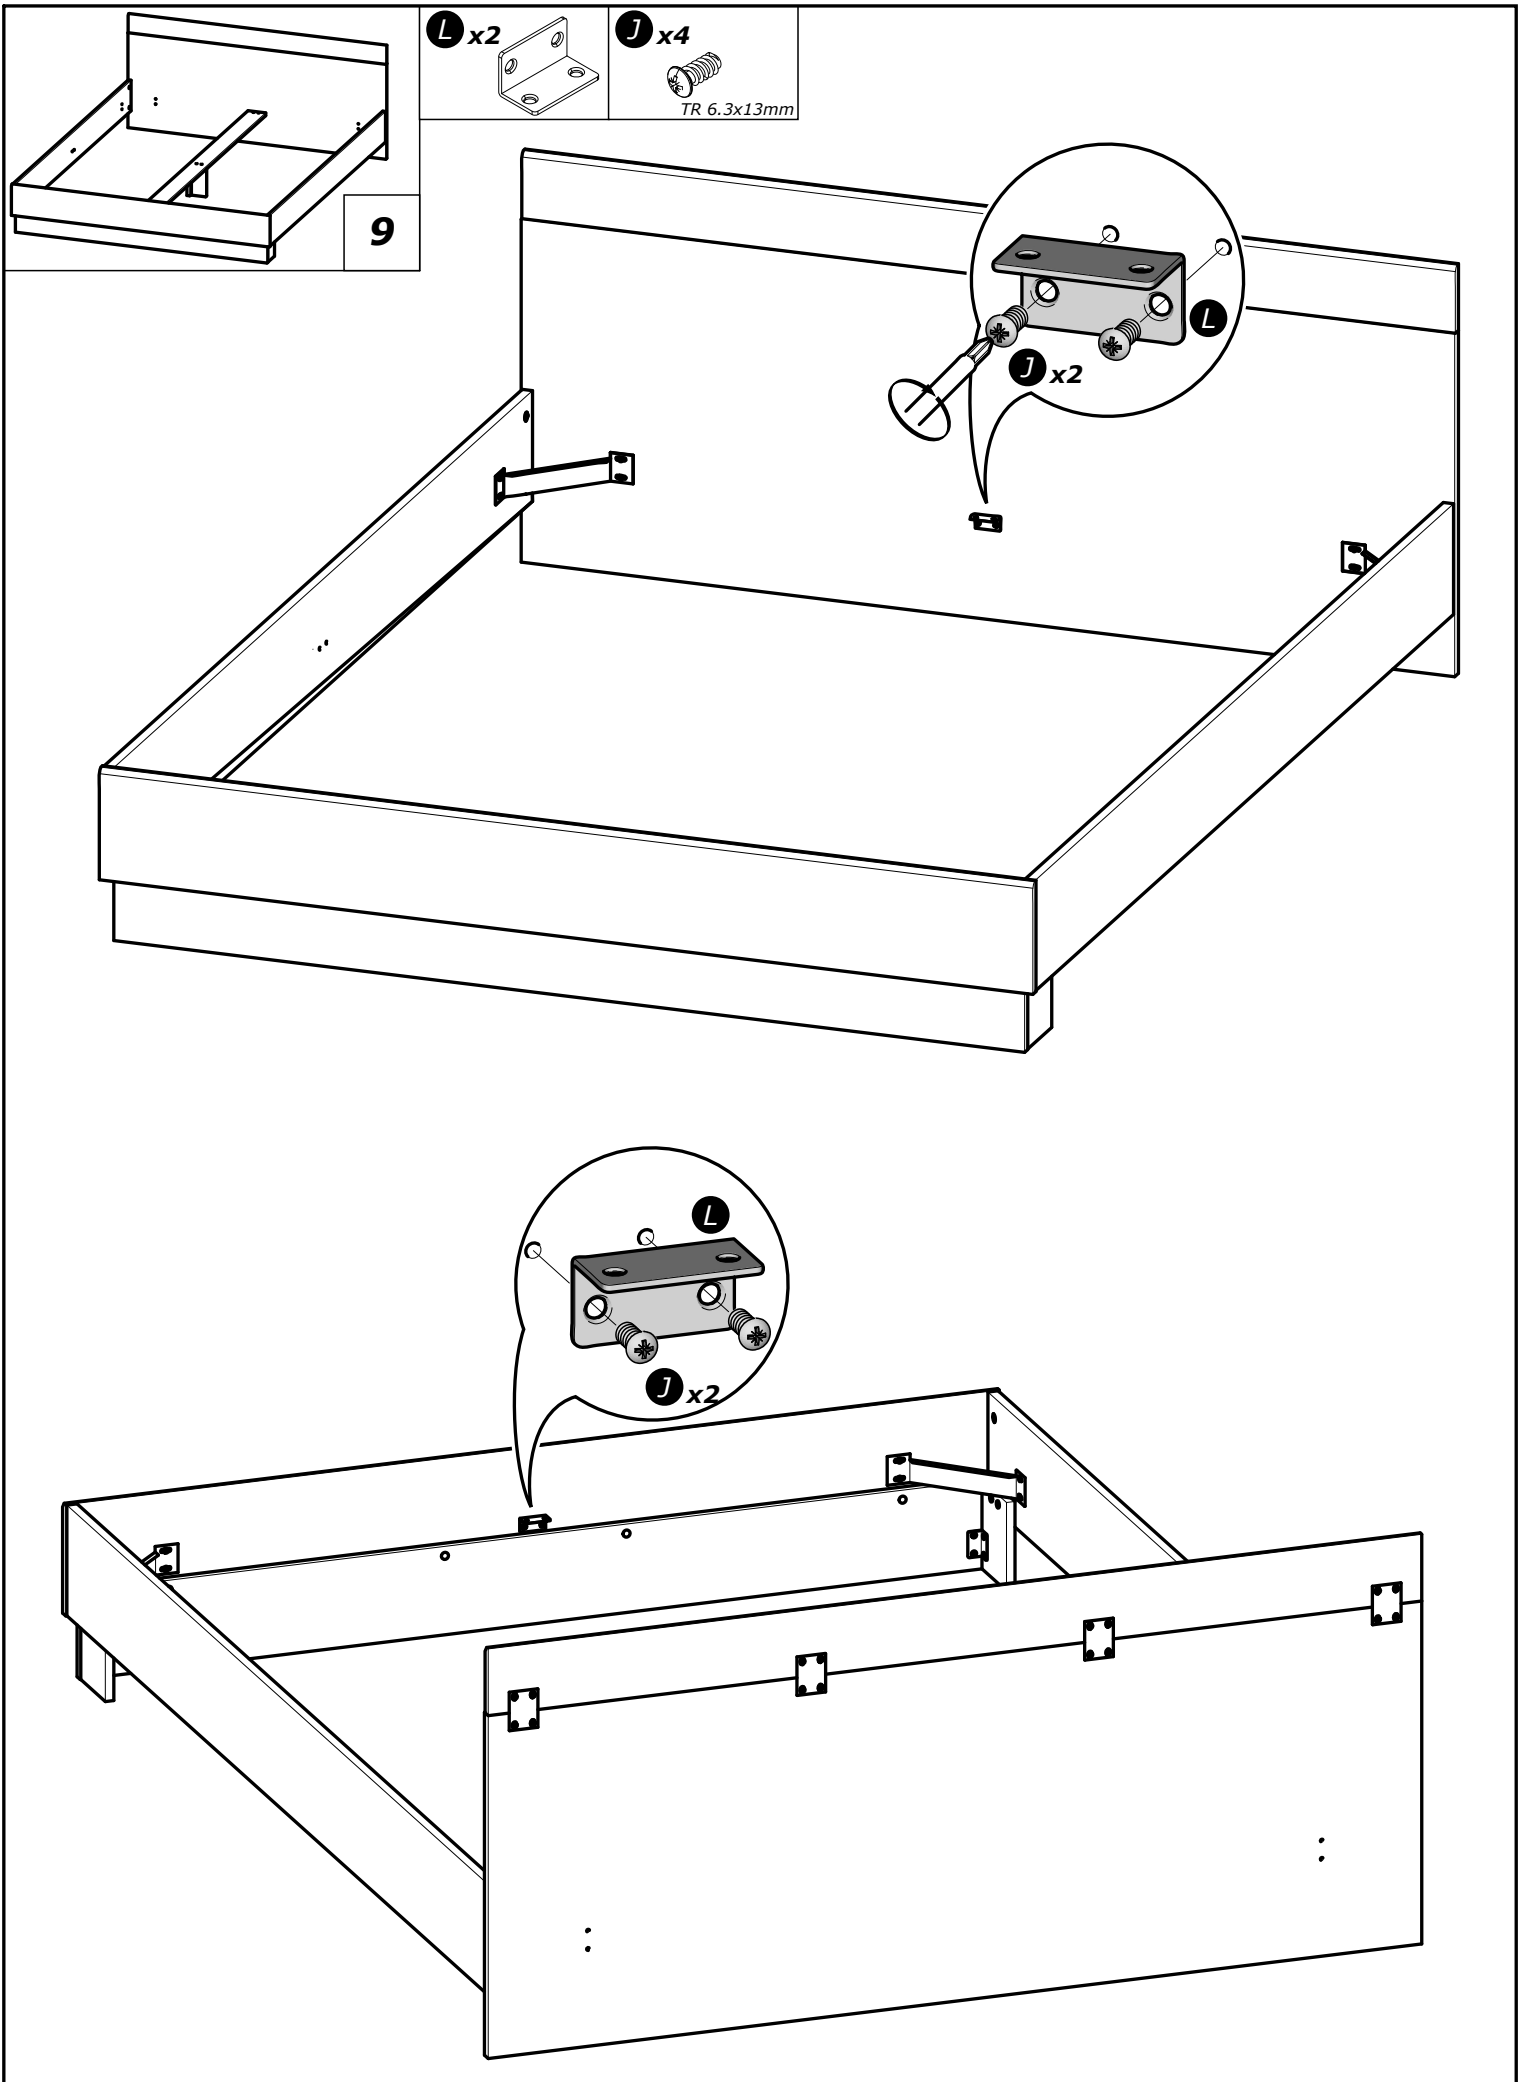

NAPUTKI ZA
MONTAŽU

**SAMONOSNÝ ROŠT NENÍ
SOUČÁSTÍ DODÁVKY**
NOT SUPPLIED

**Doporučené rozměry
samonosného roštu
v kovovém rámu**

*The metal frame Slatted
bed base dimension*

**(x2) 80 x 200 cm
ou 160 x 200 cm**

L x6

M x2

č. rozměr (mm) ks

1	1 645 x 601	x1
2	1 645 x 195	x1
3	1 998 x 194	x1
4	1 998 x 194	x1
5	1 645 x 117	x1
6	1 605 x 155	x1
7	155 x 117	x1
8	155 x 117	x1
9	1 998 x 113	x1
10	183 x 91	x1
11	178 x 123	x1