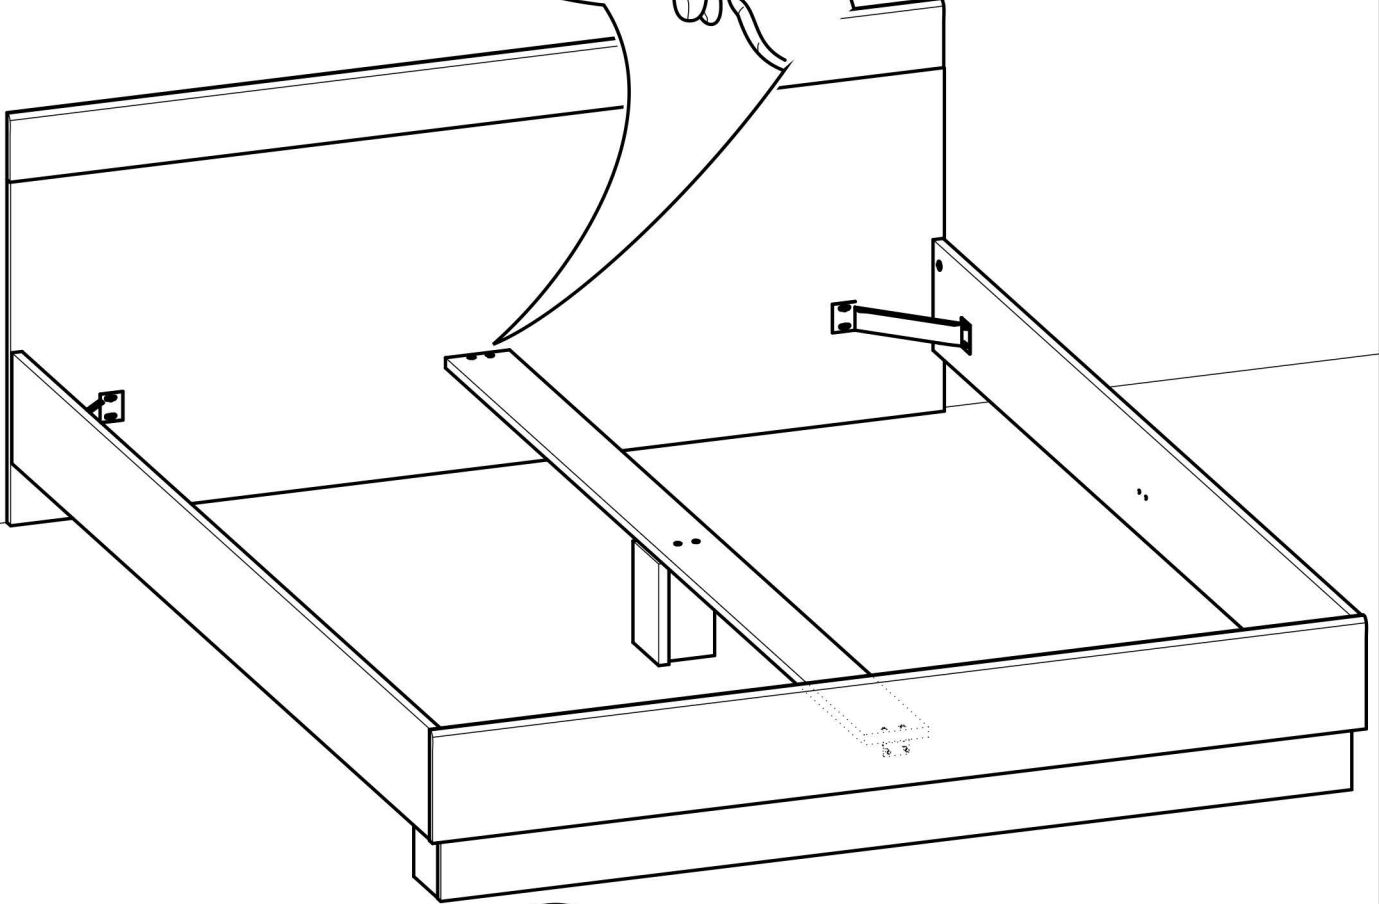

Třídte odpad