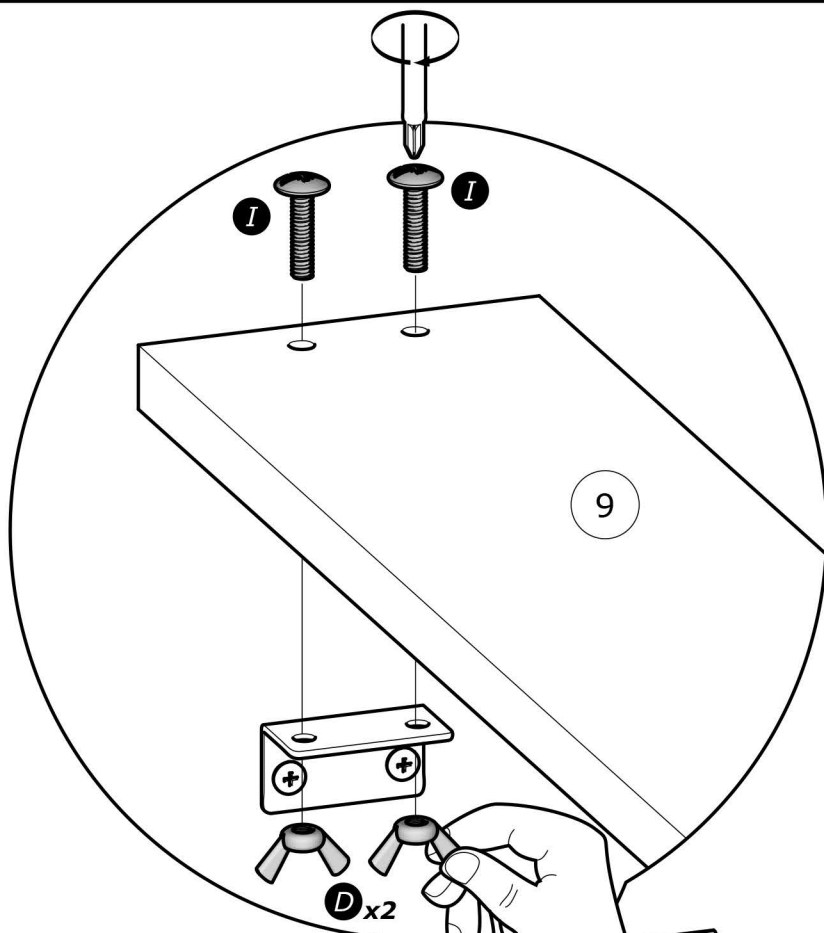

Třídte odpad