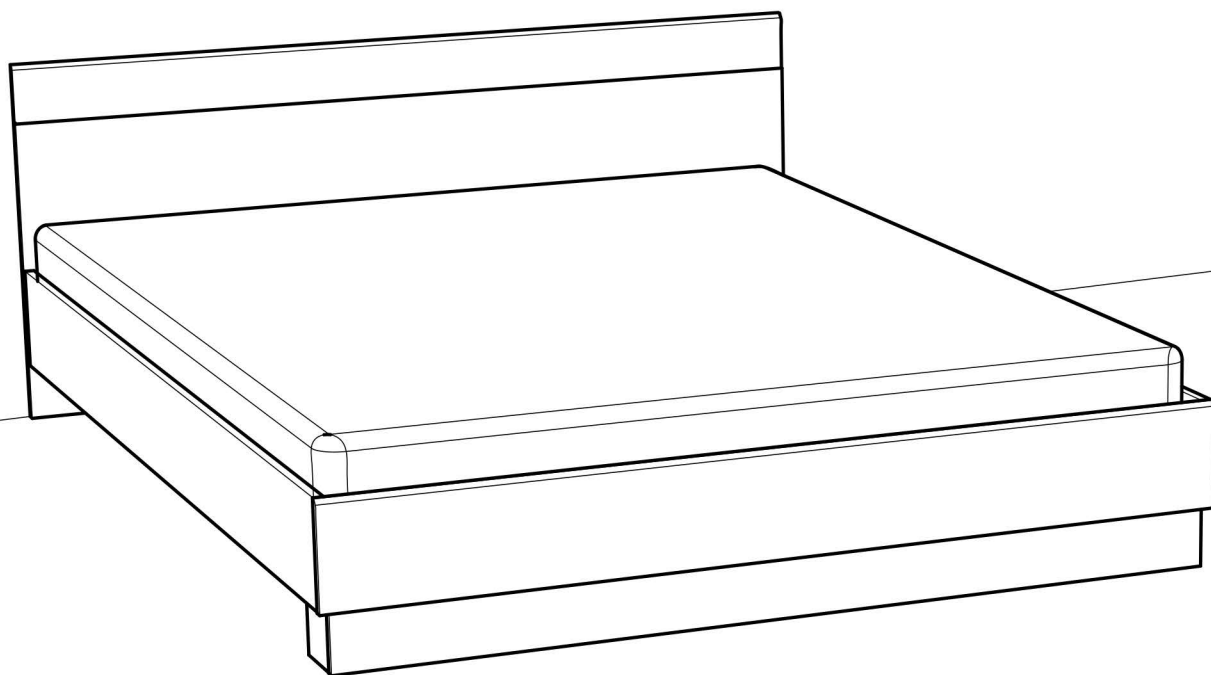

NAPUTKI ZA
MONTAŽU

**SAMONOSNÝ ROŠT NENÍ
SOUČÁSTÍ DODÁVKY**
NOT SUPPLIED

**Doporučené rozměry
samonosného roštu
v kovovém rámu**

*The metal frame Slatted
bed base dimension*

**(x2) 80 x 200 cm
ou 160 x 200 cm**