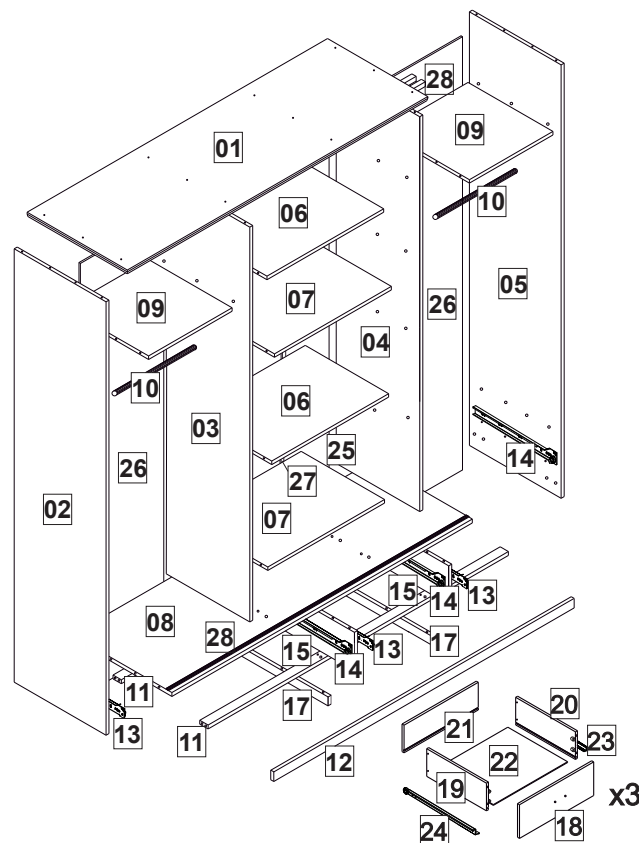

NÁVOD K MONTÁŽI

Skříň 3dveřová ONIX 207282

2 h

SEZNAM DÍLŮ

KS

01 - HORNÍ DESKA	1
02 - LEVÁ BOČNICE	1
03 - LEVÁ PŘEPÁŽKA	1
04 - PRAVÁ PŘEPÁŽKA	1
05 - PRAVÁ BOČNICE	1
06 - PEVNÁ POLICE	2
07 - POLICE	2
08 - DNO	1
09 - PEVNÁ ÚZKÁ POLICE	2
10 - ŠATNÍ TYČ	2
11 - SPODNÍ VNITŘNÍ PŘÍČKA	2
12 - SPODNÍ PŘEDNÍ PŘÍČKA	1
13 - LEVÝ POJEZD	3
14 - PRAVÝ POJEZD	3
15 - ZÁSUVKOVÁ PŘEPÁŽKA	2
16 - DVEŘE	3
17 - SPODNÍ STŘEDNÍ PŘÍČKA	2
18 - ČELO ZÁSUVKY	3
19 - LEVÝ BOK ZÁSUVKY	3
20 - PRAVÝ BOK ZÁSUVKY	3
21 - ZADNÍ DÍL ZÁSUVKY	3
22 - DNO ZÁSUVKY	3
23 - PRAVÝ POJEZD ZÁSUVKY	3
24 - LEVÝ POJEZD ZÁSUVKY	3
25 - UŽŠÍ ZÁDA	2
26 - ŠIRŠÍ ZÁDA	2
27 - SPOJKA ZAD	1
28 - POJEZD DVEŘÍ	2

A

8.0 x 25 x98

B

4.0 x 25 x60

C

3.0 x 16 x06

D

3.5 x 14 x70

E

10 x 10 x84

F

x03

G

x05

H

x48

21

22

23

24