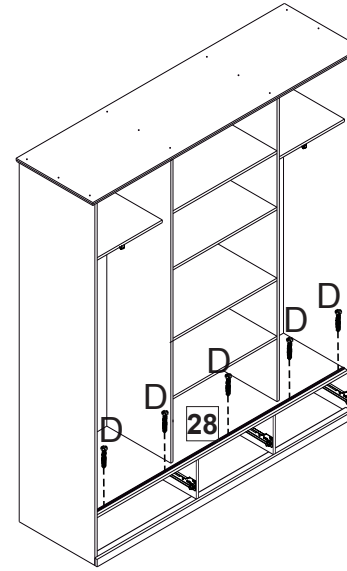

NÁVOD K MONTÁŽI

Skříň 3dveřová ONIX 207282

2 h

SEZNAM DÍLŮ

KS

01 - HORNÍ DESKA	1
02 - LEVÁ BOČNICE	1
03 - LEVÁ PŘEPÁŽKA	1
04 - PRAVÁ PŘEPÁŽKA	1
05 - PRAVÁ BOČNICE	1
06 - PEVNÁ POLICE	2
07 - POLICE	2
08 - DNO	1
09 - PEVNÁ ÚZKÁ POLICE	2
10 - ŠATNÍ TYČ	2
11 - SPODNÍ VNITŘNÍ PŘÍČKA	2
12 - SPODNÍ PŘEDNÍ PŘÍČKA	1
13 - LEVÝ POJEZD	3
14 - PRAVÝ POJEZD	3
15 - ZÁSUVKOVÁ PŘEPÁŽKA	2
16 - DVEŘE	3
17 - SPODNÍ STŘEDNÍ PŘÍČKA	2
18 - ČELO ZÁSUVKY	3
19 - LEVÝ BOK ZÁSUVKY	3
20 - PRAVÝ BOK ZÁSUVKY	3
21 - ZADNÍ DÍL ZÁSUVKY	3
22 - DNO ZÁSUVKY	3
23 - PRAVÝ POJEZD ZÁSUVKY	3
24 - LEVÝ POJEZD ZÁSUVKY	3
25 - UŽŠÍ ZÁDA	2
26 - ŠIRŠÍ ZÁDA	2
27 - SPOJKA ZAD	1
28 - POJEZD DVEŘÍ	2

A

8.0 x 25 x98

B

4.0 x 25 x60

C

3.0 x 16 x06

D

3.5 x 14 x70

13

14

15

16

17

18

19

20