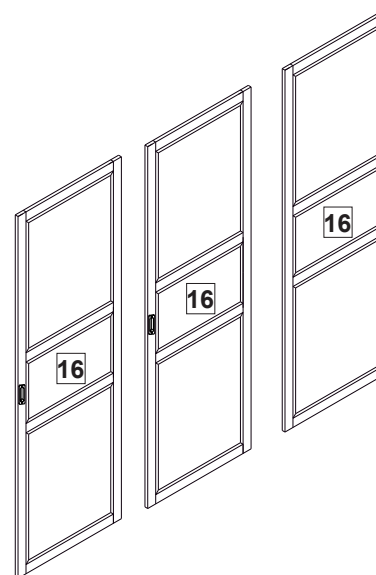

NÁVOD K MONTÁŽI

Skříň 3dveřová ONIX 207282

2 h

SEZNAM DÍLŮ

KS

01 - HORNÍ DESKA	1
02 - LEVÁ BOČNICE	1
03 - LEVÁ PŘEPÁŽKA	1
04 - PRAVÁ PŘEPÁŽKA	1
05 - PRAVÁ BOČNICE	1
06 - PEVNÁ POLICE	2
07 - POLICE	2
08 - DNO	1
09 - PEVNÁ ÚZKÁ POLICE	2
10 - ŠATNÍ TYČ	2
11 - SPODNÍ VNITŘNÍ PŘÍČKA	2
12 - SPODNÍ PŘEDNÍ PŘÍČKA	1
13 - LEVÝ POJEZD	3
14 - PRAVÝ POJEZD	3
15 - ZÁSUVKOVÁ PŘEPÁŽKA	2
16 - DVEŘE	3
17 - SPODNÍ STŘEDNÍ PŘÍČKA	2
18 - ČELO ZÁSUVKY	3
19 - LEVÝ BOK ZÁSUVKY	3
20 - PRAVÝ BOK ZÁSUVKY	3
21 - ZADNÍ DÍL ZÁSUVKY	3
22 - DNO ZÁSUVKY	3
23 - PRAVÝ POJEZD ZÁSUVKY	3
24 - LEVÝ POJEZD ZÁSUVKY	3
25 - UŽŠÍ ZÁDA	2
26 - ŠIRŠÍ ZÁDA	2
27 - SPOJKA ZAD	1
28 - POJEZD DVEŘÍ	2

A

8.0 x 25 x98

B

4.0 x 25 x60

C

3.0 x 16 x06

D

3.5 x 14 x70

E

10 x 10 x84

F

x03

G

x05

H

x48

21

22

23

24