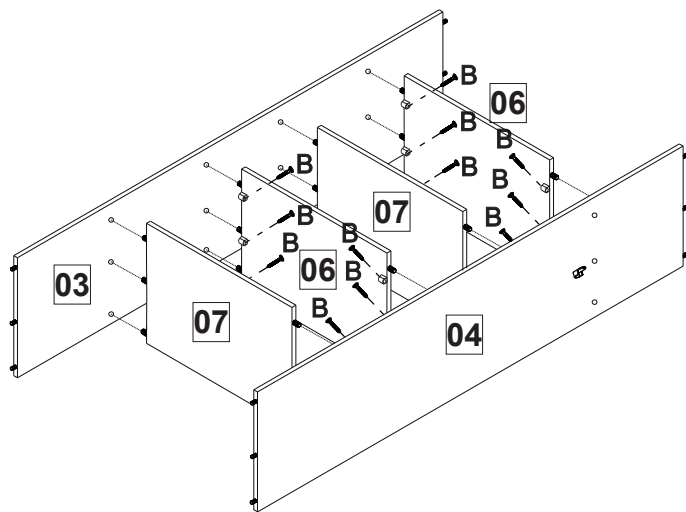

NÁVOD K MONTÁŽI

Skříň 3dveřová ONIX 207282

2 h

SEZNAM DÍLŮ

KS

01 - HORNÍ DESKA	1
02 - LEVÁ BOČNICE	1
03 - LEVÁ PŘEPÁŽKA	1
04 - PRAVÁ PŘEPÁŽKA	1
05 - PRAVÁ BOČNICE	1
06 - PEVNÁ POLICE	2
07 - POLICE	2
08 - DNO	1
09 - PEVNÁ ÚZKÁ POLICE	2
10 - ŠATNÍ TYČ	2
11 - SPODNÍ VNITŘNÍ PŘÍČKA	2
12 - SPODNÍ PŘEDNÍ PŘÍČKA	1
13 - LEVÝ POJEZD	3
14 - PRAVÝ POJEZD	3
15 - ZÁSUVKOVÁ PŘEPÁŽKA	2
16 - DVEŘE	3
17 - SPODNÍ STŘEDNÍ PŘÍČKA	2
18 - ČELO ZÁSUVKY	3
19 - LEVÝ BOK ZÁSUVKY	3
20 - PRAVÝ BOK ZÁSUVKY	3
21 - ZADNÍ DÍL ZÁSUVKY	3
22 - DNO ZÁSUVKY	3
23 - PRAVÝ POJEZD ZÁSUVKY	3
24 - LEVÝ POJEZD ZÁSUVKY	3
25 - UŽŠÍ ZÁDA	2
26 - ŠIRŠÍ ZÁDA	2
27 - SPOJKA ZAD	1
28 - POJEZD DVEŘÍ	2

N

4.0 x 40 x32

O

M4 x 25 x06

1

2

3

4