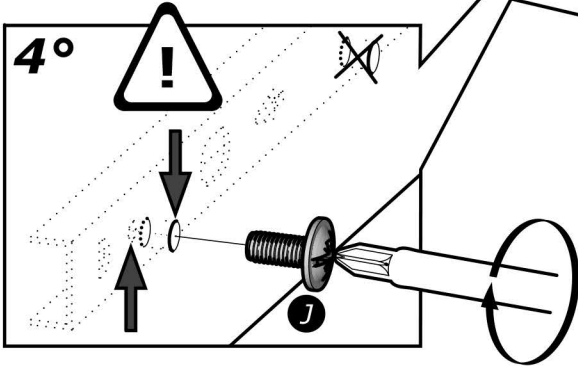

www.Demeyere.fr