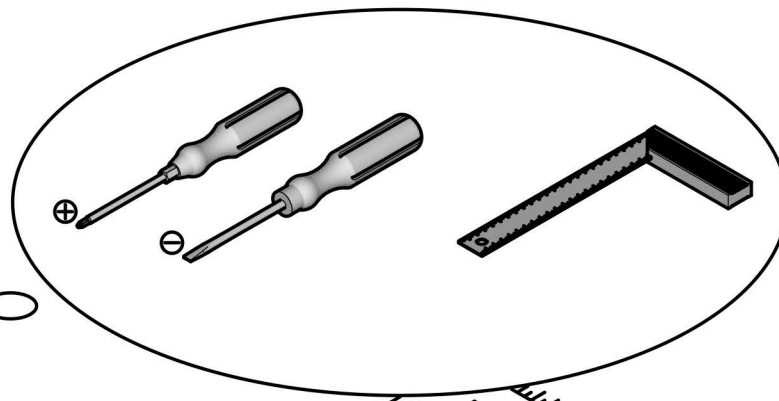

NÁVOD K MONTÁŽI

ASSEMBLY
INSTRUCTIONS

MONTAGEANLEITUNG

INSTRUCCIONES
DE MONTAJE

MONTAGEVOORSCHRIFT

ISTRUZIONI DI
MONTAGGIO

INSTRUÇÕES
DE MONTAGEM

INSTRUKCJA
MONTAŻU

NAPUTCI ZA
MONTAŽU

- A** x8 
- B** x8 
- C** x8 
- D** x4 
- E** x16 
- F** x3 

- G** x8  *TR 3x16mm*
- H** x8  *TR 4x25mm*
- I** x16  *TF 6,3x9mm*
- J** x8  *TR 4x9mm*
- K** x4 

č.	rozměr (mm)	ks
1	333x 395	x2
2	333x 395	x2
3	554x 420	x2
4	520x 394	x2
5	550x 155	x2
6	550x 155	x2
7	325x 100	x4
8	325x 100	x4
9	487x 100	x4
10	307x 529	x2
11	497x 323	x4