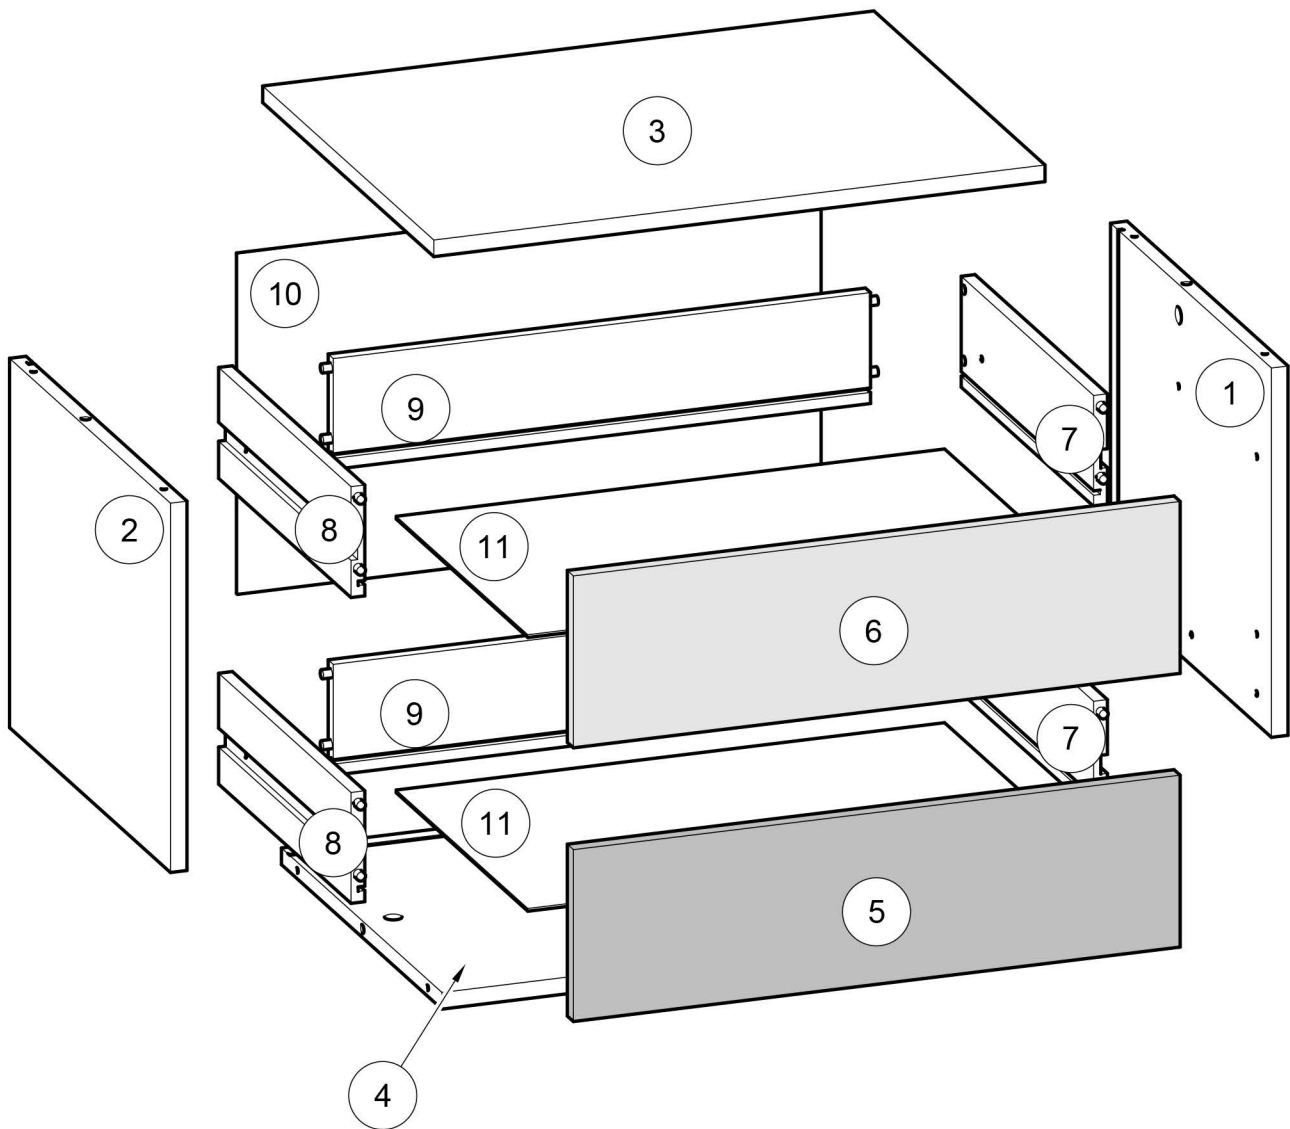

NAPUTCI ZA
MONTAŽU

- A** x8 
- B** x8 
- C** x8 
- D** x4 
- E** x16 
- F** x3 

- G** x8  *TR 3x16mm*
- H** x8  *TR 4x25mm*
- I** x16  *TF 6,3x9mm*
- J** x8  *TR 4x9mm*
- K** x4 

č.	rozměr (mm)	ks
1	333x 395	x2
2	333x 395	x2
3	554x 420	x2
4	520x 394	x2
5	550x 155	x2
6	550x 155	x2
7	325x 100	x4
8	325x 100	x4
9	487x 100	x4
10	307x 529	x2
11	497x 323	x4