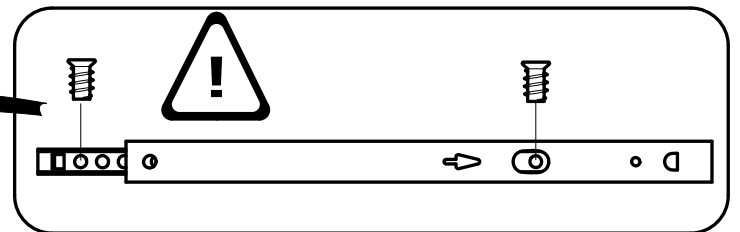

www.Demeyere.fr