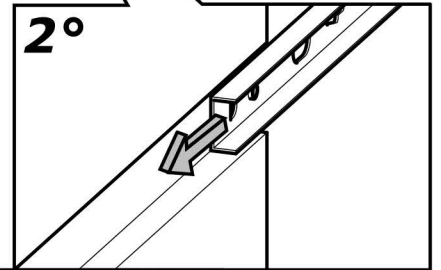

www.Demeyere.fr