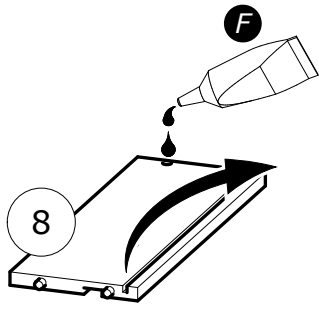

NAPUTCI ZA
MONTAŽU

- A** x8 
- B** x8 
- C** x8 
- D** x4 
- E** x16 
- F** x3 

- G** x8  *TR 3x16mm*
- H** x8  *TR 4x25mm*
- I** x16  *TF 6,3x9mm*
- J** x8  *TR 4x9mm*
- K** x4 

č.	rozměr (mm)	ks
1	333x 395	x2
2	333x 395	x2
3	554x 420	x2
4	520x 394	x2
5	550x 155	x2
6	550x 155	x2
7	325x 100	x4
8	325x 100	x4
9	487x 100	x4
10	307x 529	x2
11	497x 323	x4