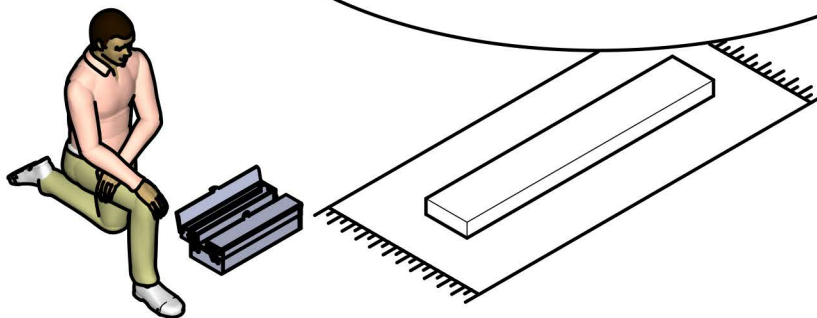

NÁVOD K MONTÁŽI

ASSEMBLY
INSTRUCTIONS

MONTAGEANLEITUNG

INSTRUCCIONES
DE MONTAJE

MONTAGEVOORSCHRIFT

ISTRUZIONI DI
MONTAGGIO

INSTRUÇÕES
DE MONTAGEM

INSTRUKCJA
MONTAŻU

NAPUTCI ZA
MONTAŽU

- A** x8 
- B** x8 
- C** x8 
- D** x4 
- E** x16 
- F** x3 

- G** x8  *TR 3x16mm*
- H** x8  *TR 4x25mm*
- I** x16  *TF 6,3x9mm*
- J** x8  *TR 4x9mm*
- K** x4 

č.	rozměr (mm)	ks
1	333x 395	x2
2	333x 395	x2
3	554x 420	x2
4	520x 394	x2
5	550x 155	x2
6	550x 155	x2
7	325x 100	x4
8	325x 100	x4
9	487x 100	x4
10	307x 529	x2
11	497x 323	x4