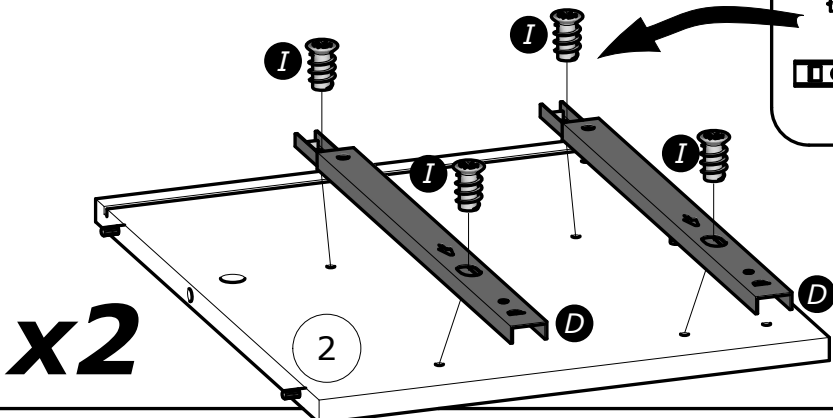

www.Demeyere.fr