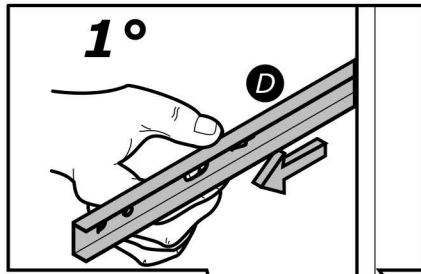

www.Demeyere.fr