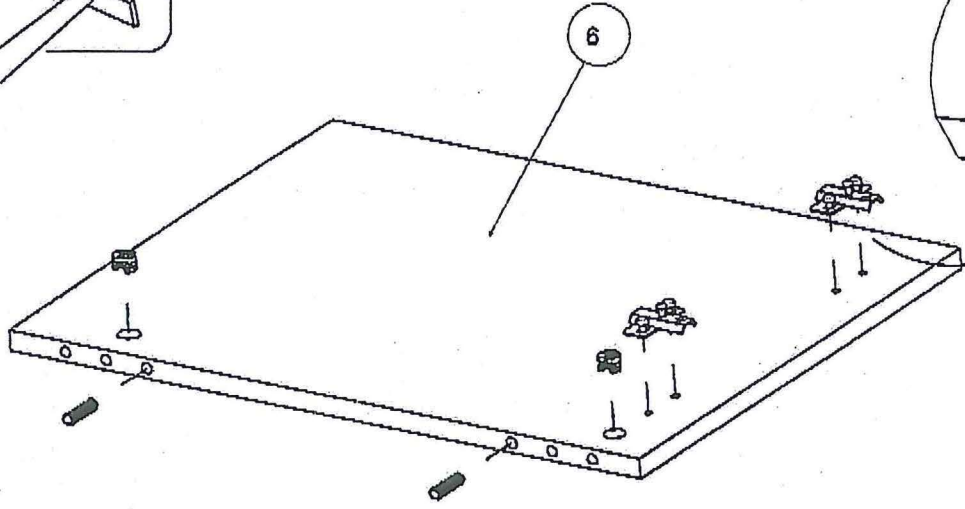

1

729	X 2	71	X 2	333009	X 2
8x30		výška 11,9mm