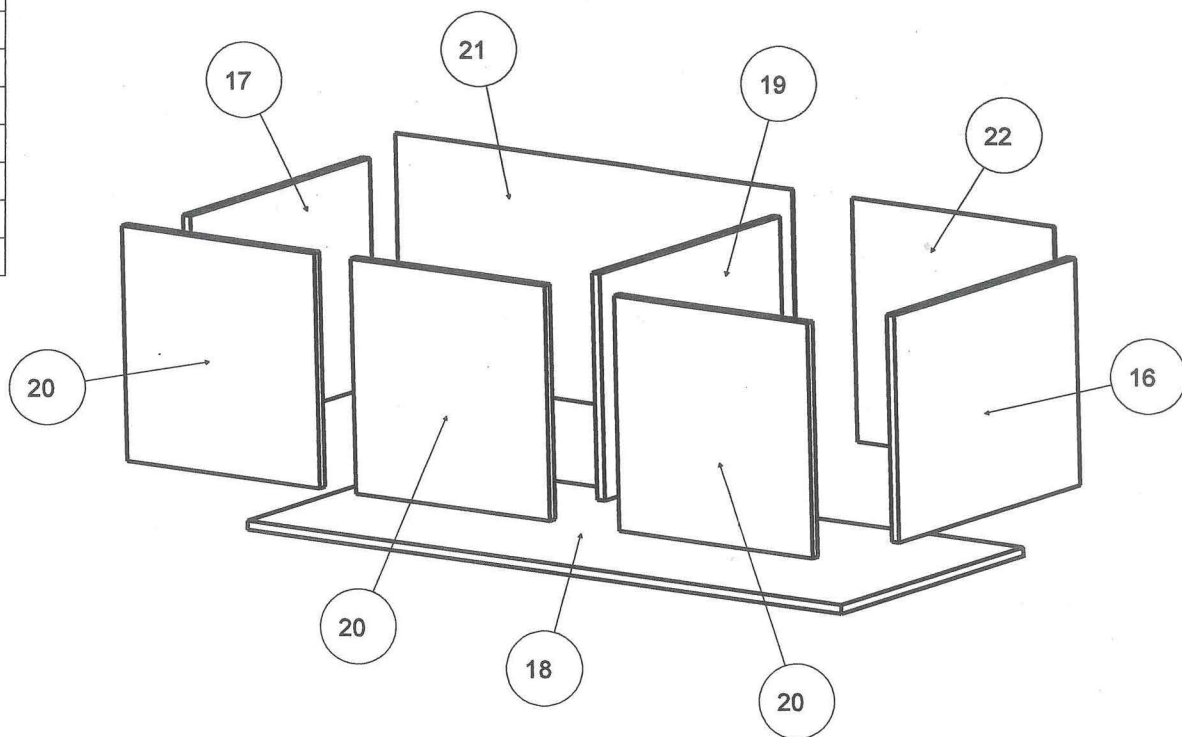

Demeyere

NÁVOD K MONTÁŽI

405066A 405067 405068

2 h

(CZ) POZOR
DODRŽUJTE PEČLIVĚ TENTO NÁVOD K MONTÁŽI

(EN) CAUTION
FOLLOW CAREFULLY THE ASSEMBLING INSTRUCTIONS DESCRIBED IN THE DIRECTIONS.

(DE) SICHERHEITSVORSCHRIFTEN
BEACHTEN SIE BITTE UNBEDINGT DIE ANGEGEBENEN AUFBAUVORSCHRIFTEN.

(ES) SEGURIDAD
RESPECTAR LAS INSTRUCCIONES DE MONTAJE DESCRIBIDAS EN EL FOLLETO.

(NL) VEILIGHEID
DE IN DE GEBRUIKSAANWIJZING BESCHREVEN INSTRUCTIES RESPECTEREN.

(IT) SICUREZZA
RISPETTARE LE ISTRUZIONI DI MONTAGGIO DESCRITTE NEEL'AVVERTENZA.

(PT) SEGURANÇA
RESPEITAR AS INSTRUÇÕES DE MONTAGEM.

(PL) UWAGA
PROSZE PRZESTRZEGAĆ INSTRUKCJI MONTAŻU.

Fabrication FRANCAISE

č.	rozměr (mm)	ks
16	385 x 499	1
17	385 x 499	1
18	1212 x 500	1
19	385 x 499	1
20	399 x 395	3
21	413 x 808	1
22	413 x 410	1