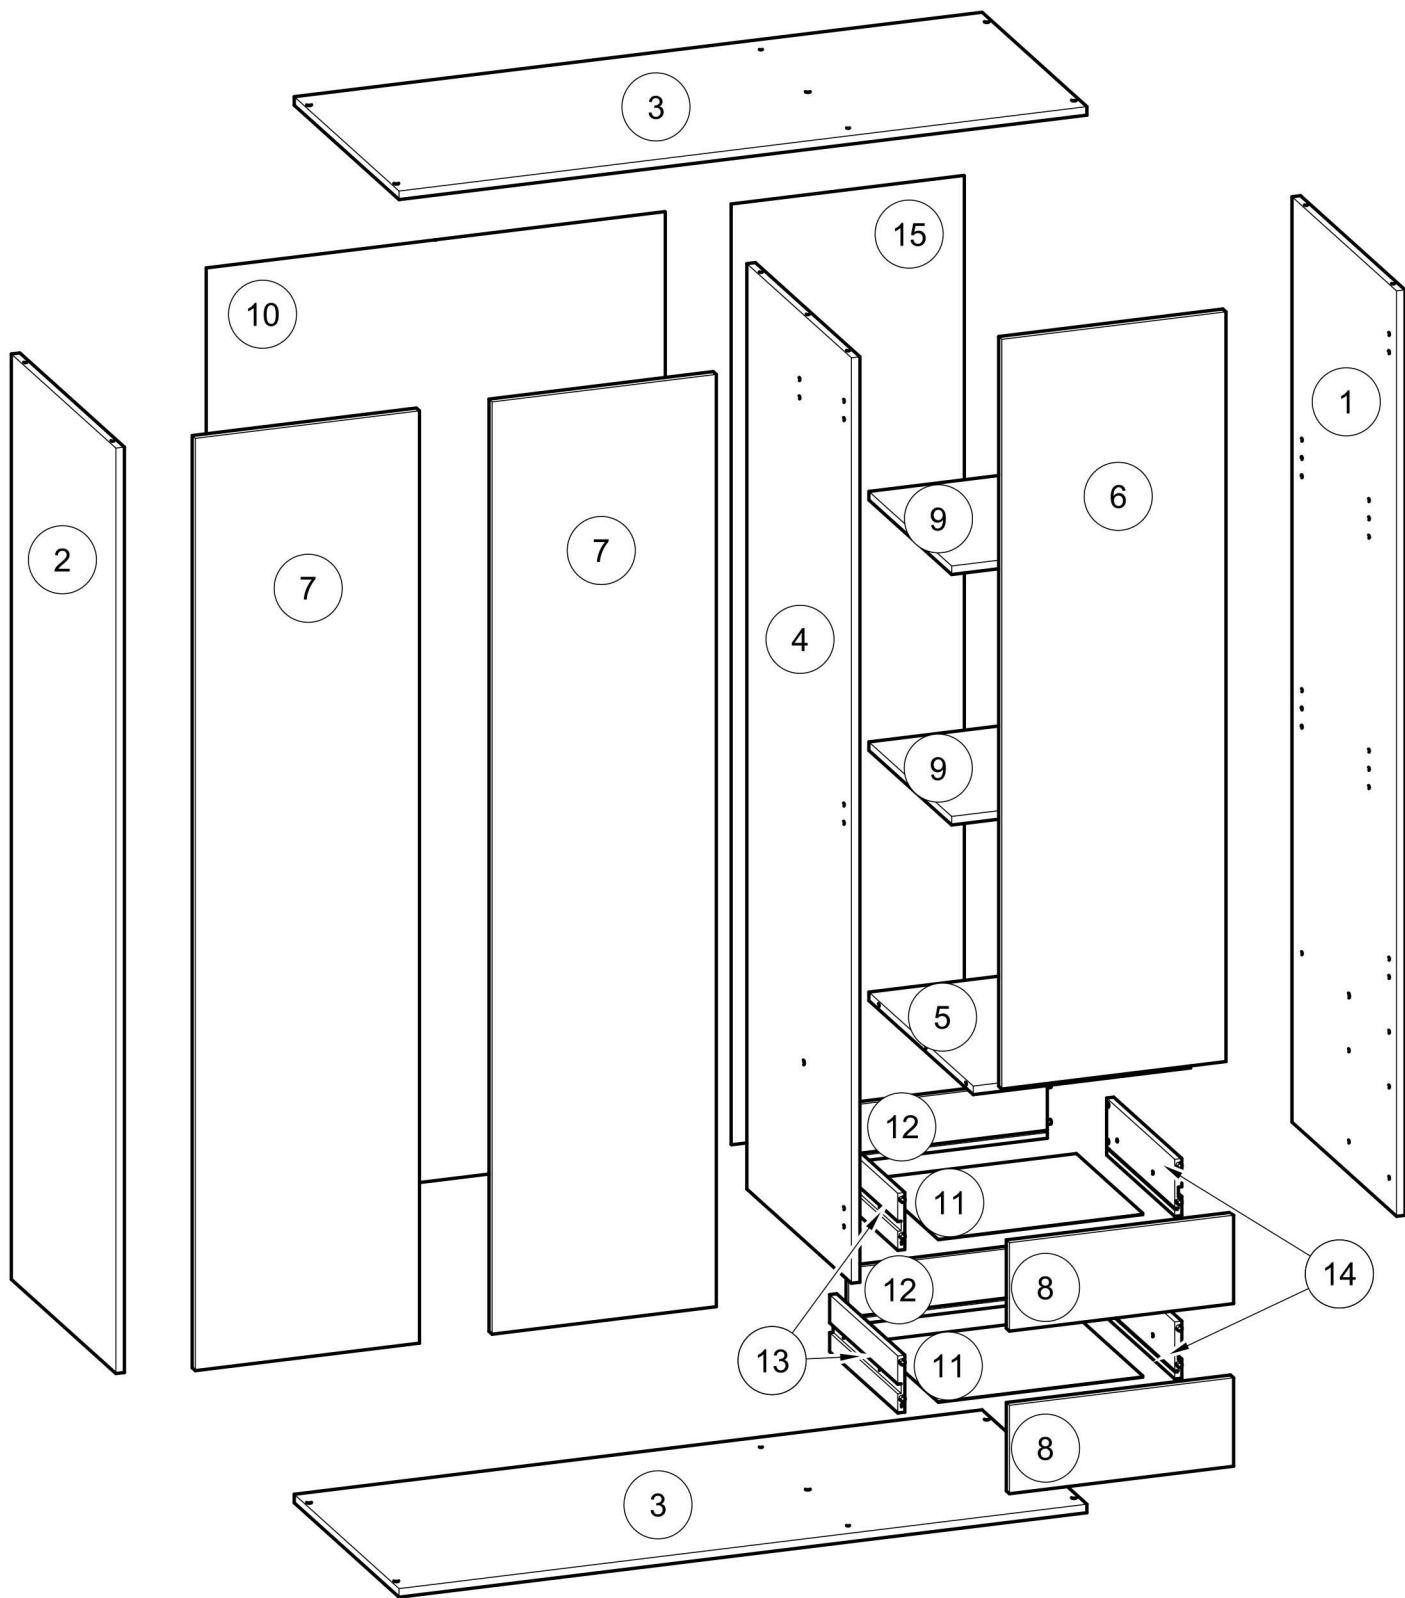

č. rozměr (mm) ks

1	1 622 x 499	x1
2	1 622 x 499	x1
3	1 212 x 500	x2
4	1 622 x 499	x1
5	383 x 498	x1
6	1 314 x 395	x1
7	1 634 x 395	x2
8	155 x 395	x2

č. rozměr (mm) ks

9	383 x 395	x2
10	1 648 x 808	x1
11	360 x 316	x2
12	350 x 100	x2
13	325 x 100	x2
14	325 x 100	x2
15	1 648 x 410	x1