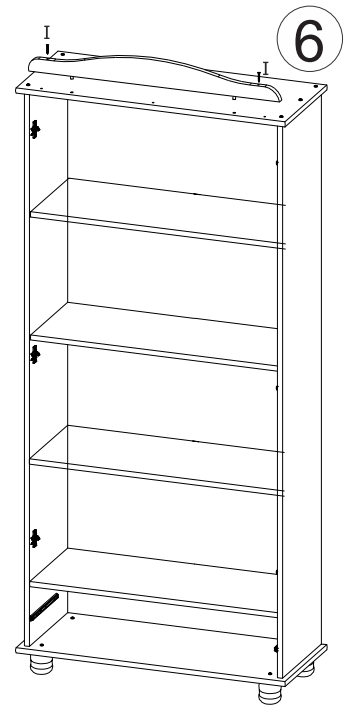

NÁVOD K MONTÁŽI

Vitrína 2 dveře RUBI

8932

90 min

SEZNAM DÍLŮ

KS

01 - HORNÍ DESKA	1
02 - POLICE	2
03 - DNO	1
04 - LEVÁ BOČNICE	1
05 - PRAVÁ BOČNICE	1
06 - HORNÍ OZDOBNÉ ČELO	1
07 - NOHA	4
08 - DVEŘE	2
09 - ČELO ZÁSUVKY	1
10 - ZADNÍ DÍL ZÁSUVKY	1
11 - LEVÝ BOK ZÁSUVKY	1
12 - PRAVÝ BOK ZÁSUVKY	1
13 - DNO ZÁSUVKY	1
14 - ŽÁDA	4
15 - ZARÁŽKA DVEŘÍ	1
16 - ZÁSUVKOVÝ POJEZD	1
17 - SKLO DVEŘÍ	4
18 - ŽÁDA ZÁSUVKY	1
19 - STŘEDNÍ POLICE	1
20 - POLICE NAD ZÁSUVKAMI	1

A		8.0 x 25	42x
B		4.0 x 25	15x
C		M4 x 22	04x
D			04x
E		10 x 10	60x
F		70 x 50	4x
H		3.5 x 12	36x
I		4 x 40	15x
K			06x
L			06x
M			16x
N			20x
O			10x
P			08x
Q		3 x 16	45x
R		4,5 x 50	1x
S			2x
T			1x
U			páska proti převrácení 1x

7

8

9

10

11

12

13

14

15

16

17

18