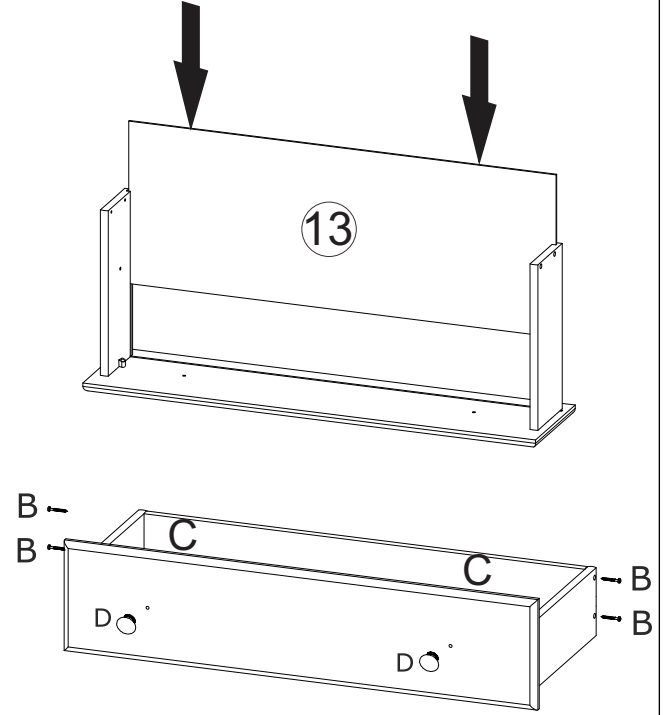

NÁVOD K MONTÁŽI

Vitrína 2 dveře RUBI

8932

90 min

SEZNAM DÍLŮ

KS

01 - HORNÍ DESKA	1
02 - POLICE	2
03 - DNO	1
04 - LEVÁ BOČNICE	1
05 - PRAVÁ BOČNICE	1
06 - HORNÍ OZDOBNÉ ČELO	1
07 - NOHA	4
08 - DVEŘE	2
09 - ČELO ZÁSUVKY	1
10 - ZADNÍ DÍL ZÁSUVKY	1
11 - LEVÝ BOK ZÁSUVKY	1
12 - PRAVÝ BOK ZÁSUVKY	1
13 - DNO ZÁSUVKY	1
14 - ŽÁDA	4
15 - ZARÁŽKA DVEŘÍ	1
16 - ZÁSUVKOVÝ POJEZD	1
17 - SKLO DVEŘÍ	4
18 - ŽÁDA ZÁSUVKY	1
19 - STŘEDNÍ POLICE	1
20 - POLICE NAD ZÁSUVKAMI	1

7

8

9

10

11

12

13

14