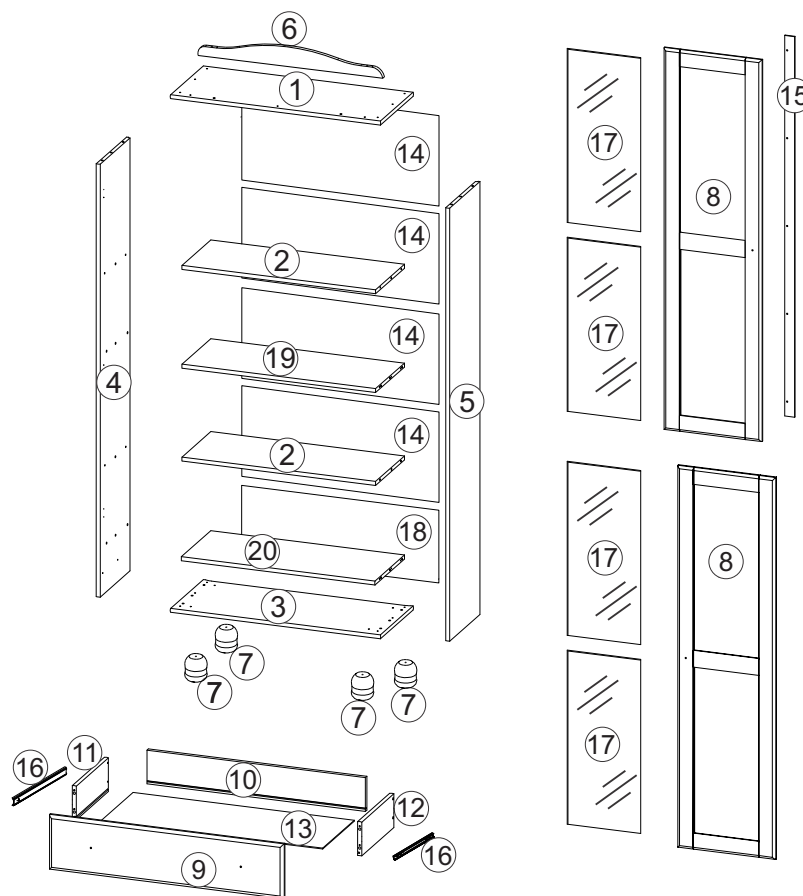

NÁVOD K MONTÁŽI

Vitrína 2 dveře RUBI

8932

90 min

SEZNAM DÍLŮ

KS

01 - HORNÍ DESKA	1
02 - POLICE	2
03 - DNO	1
04 - LEVÁ BOČNICE	1
05 - PRAVÁ BOČNICE	1
06 - HORNÍ OZDOBNÉ ČELO	1
07 - NOHA	4
08 - DVEŘE	2
09 - ČELO ZÁSUVKY	1
10 - ZADNÍ DÍL ZÁSUVKY	1
11 - LEVÝ BOK ZÁSUVKY	1
12 - PRAVÝ BOK ZÁSUVKY	1
13 - DNO ZÁSUVKY	1
14 - ŽÁDA	4
15 - ZARÁŽKA DVEŘÍ	1
16 - ZÁSUVKOVÝ POJEZD	1
17 - SKLO DVEŘÍ	4
18 - ŽÁDA ZÁSUVKY	1
19 - STŘEDNÍ POLICE	1
20 - POLICE NAD ZÁSUVKAMI	1

A		8.0 x 25	42x
B		4.0 x 25	15x
C		M4 x 22	04x
D			04x
E		10 x 10	60x
F		70 x 50	4x
H		3.5 x 12	36x
I		4 x 40	15x
K			06x
L			06x
M			16x
N			20x
O			10x
P			08x
Q		3 x 16	45x
R		4,5 x 50	1x
S			2x
T			1x
U			páska proti převrácení 1x

7

8

9

10

11

12

13

14

15

16

17

18