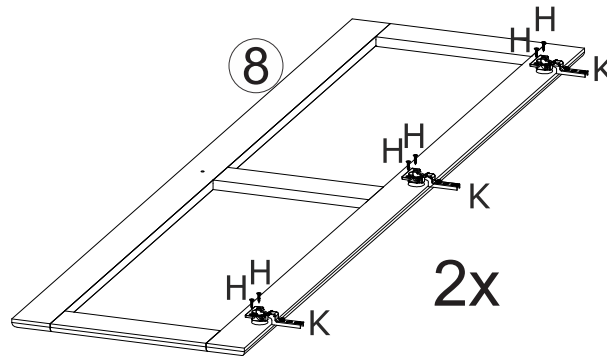

NÁVOD K MONTÁŽI

Vitrína 2 dveře RUBI

8932

90 min

SEZNAM DÍLŮ

KS

01 - HORNÍ DESKA	1
02 - POLICE	2
03 - DNO	1
04 - LEVÁ BOČNICE	1
05 - PRAVÁ BOČNICE	1
06 - HORNÍ OZDOBNÉ ČELO	1
07 - NOHA	4
08 - DVEŘE	2
09 - ČELO ZÁSUVKY	1
10 - ZADNÍ DÍL ZÁSUVKY	1
11 - LEVÝ BOK ZÁSUVKY	1
12 - PRAVÝ BOK ZÁSUVKY	1
13 - DNO ZÁSUVKY	1
14 - ŽÁDA	4
15 - ZARÁŽKA DVEŘÍ	1
16 - ZÁSUVKOVÝ POJEZD	1
17 - SKLO DVEŘÍ	4
18 - ŽÁDA ZÁSUVKY	1
19 - STŘEDNÍ POLICE	1
20 - POLICE NAD ZÁSUVKAMI	1

7

8

9

10

11

12

13

14