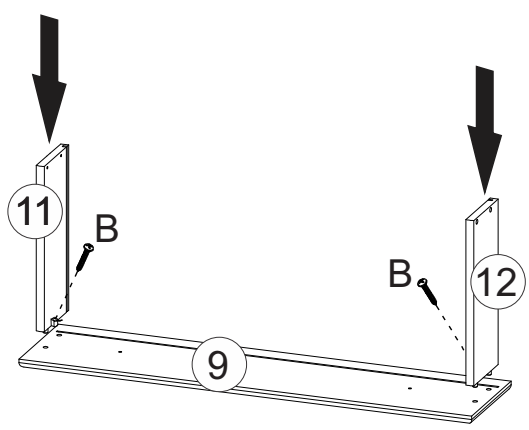

NÁVOD K MONTÁŽI

Vitrína 2 dveře RUBI

8932

90 min

SEZNAM DÍLŮ

KS

01 - HORNÍ DESKA	1
02 - POLICE	2
03 - DNO	1
04 - LEVÁ BOČNICE	1
05 - PRAVÁ BOČNICE	1
06 - HORNÍ OZDOBNÉ ČELO	1
07 - NOHA	4
08 - DVEŘE	2
09 - ČELO ZÁSUVKY	1
10 - ZADNÍ DÍL ZÁSUVKY	1
11 - LEVÝ BOK ZÁSUVKY	1
12 - PRAVÝ BOK ZÁSUVKY	1
13 - DNO ZÁSUVKY	1
14 - ŽÁDA	4
15 - ZARÁŽKA DVEŘÍ	1
16 - ZÁSUVKOVÝ POJEZD	1
17 - SKLO DVEŘÍ	4
18 - ŽÁDA ZÁSUVKY	1
19 - STŘEDNÍ POLICE	1
20 - POLICE NAD ZÁSUVKAMI	1

7

8

9

10

11

12

13

14