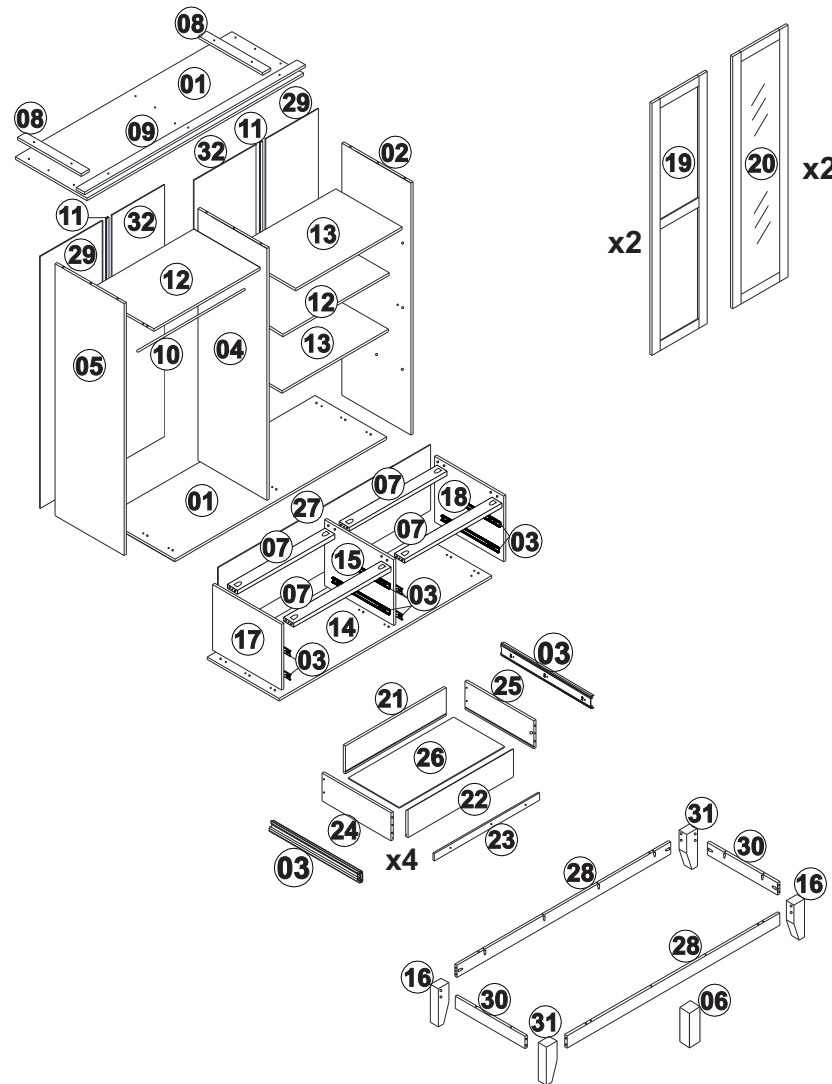

NÁVOD K MONTÁŽI

Skříň 4 dveře PRATA

267281

2 h 30 min

SEZNAM DÍLŮ

KS

01 - HORNÍ DESKA / DNO SKŘÍNĚ	2
02 - PRAVÁ BOČNICE SKŘÍNĚ	1
03 - ZÁSUVKOVÝ POJEZD	8
04 - STŘEDNÍ BOČNICE SKŘÍNĚ	1
05 - LEVÁ BOČNICE SKŘÍNĚ	1
06 - STŘEDNÍ NOHA	1
07 - HORNÍ PŘÍČKA ZÁSUVEK	4
08 - HORNÍ LEM BOČNÍ	2
09 - HORNÍ LEM PŘEDNÍ	1
10 - ŠATNÍ TYČ	1
11 - SPOJKA ZAD SKŘÍNĚ	2
12 - PEVNÁ POLICE	2
13 - VOLNÁ POLICE	2
14 - DNO ZÁSUVEK	1
15 - STŘEDNÍ BOČNICE ZÁSUVEK	1
16 - PRAVÁ NOHA	2
17 - LEVÁ BOČNICE ZÁSUVEK	1
18 - PRAVÁ BOČNICE ZÁSUVEK	1
19 - DVEŘE PLNÉ	2
20 - DVEŘE SE ZRCADLEM	2
21 - ZADNÍ DÍL ZÁSUVKY	4
22 - ČELO ZÁSUVKY	4
23 - LIŠTA ČELA ZÁSUVKY	4
24 - LEVÝ BOK ZÁSUVKY	4
25 - PRAVÝ BOK ZÁSUVKY	4
26 - DNO ZÁSUVKY	4
27 - ZÁDA ZÁSUVEK	1
28 - DELŠÍ PŘÍČKA	2
29 - ZÁDA SKŘÍNĚ	2
30 - KRATŠÍ PŘÍČKA	2
31 - LEVÁ NOHA	2
32 - ZÁDA SKŘÍNĚ S OTVOREM	2

A

8.0 x 30 x107

B

M4 x 35 x04

C

x02

D

x20

18

19

20

21

22

23

24

25

26

27

28

29

30

31

32

SEŘÍZENÍ DVEŘÍ