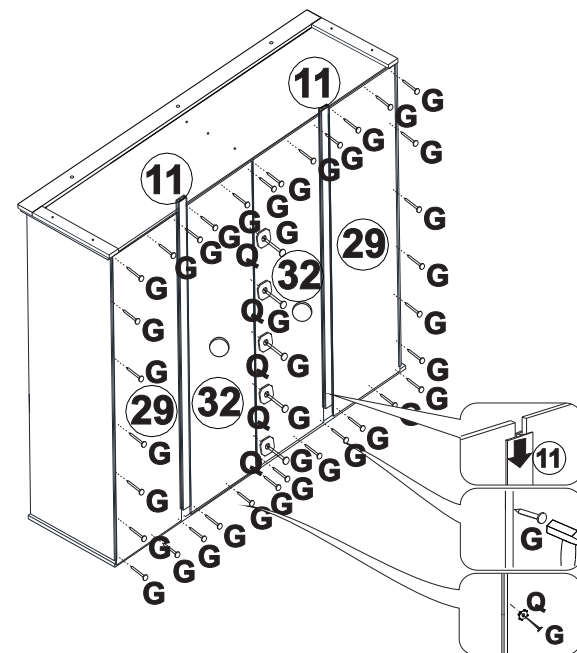

NÁVOD K MONTÁŽI

Skříň 4 dveře PRATA

267281

2 h 30 min

SEZNAM DÍLŮ

KS

01 - HORNÍ DESKA / DNO SKŘÍNĚ	2
02 - PRAVÁ BOČNICE SKŘÍNĚ	1
03 - ZÁSUVKOVÝ POJEZD	8
04 - STŘEDNÍ BOČNICE SKŘÍNĚ	1
05 - LEVÁ BOČNICE SKŘÍNĚ	1
06 - STŘEDNÍ NOHA	1
07 - HORNÍ PŘÍČKA ZÁSUVEK	4
08 - HORNÍ LEM BOČNÍ	2
09 - HORNÍ LEM PŘEDNÍ	1
10 - ŠATNÍ TYČ	1
11 - SPOJKA ZAD SKŘÍNĚ	2
12 - PEVNÁ POLICE	2
13 - VOLNÁ POLICE	2
14 - DNO ZÁSUVEK	1
15 - STŘEDNÍ BOČNICE ZÁSUVEK	1
16 - PRAVÁ NOHA	2
17 - LEVÁ BOČNICE ZÁSUVEK	1
18 - PRAVÁ BOČNICE ZÁSUVEK	1
19 - DVEŘE PLNÉ	2
20 - DVEŘE SE ZRCADLEM	2
21 - ZADNÍ DÍL ZÁSUVKY	4
22 - ČELO ZÁSUVKY	4
23 - LIŠTA ČELA ZÁSUVKY	4
24 - LEVÝ BOK ZÁSUVKY	4
25 - PRAVÝ BOK ZÁSUVKY	4
26 - DNO ZÁSUVKY	4
27 - ZÁDA ZÁSUVEK	1
28 - DELŠÍ PŘÍČKA	2
29 - ZÁDA SKŘÍNĚ	2
30 - KRATŠÍ PŘÍČKA	2
31 - LEVÁ NOHA	2
32 - ZÁDA SKŘÍNĚ S OTVOREM	2

18

19

20

21

22

23

24

25

26

27

28

29

30

31

32

SEŘÍZENÍ DVEŘÍ