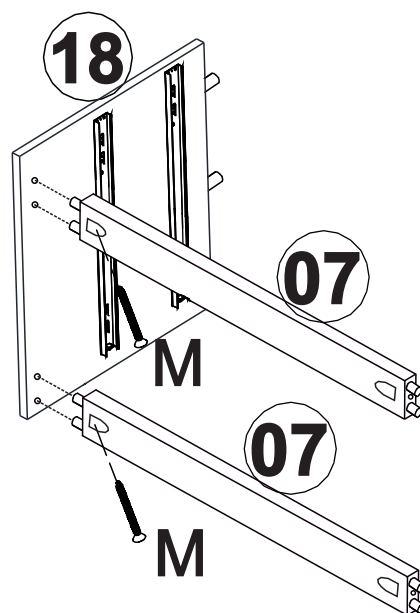

R

x02

S

3.5 x 20 x14

1

2

3

Rozdělte pojezd 03 na dvě části H1 a H2
 H1 - připevněte na vnitřní bočnice
 H2 - připevněte na boky zásuvky.

Otevřete pojezd podle nákresu a lehce nakloňte západku (podle detailu), abyste oddělili vnitřní část H2, která bude připevněna k zásuvce.

4

5

6

7

8

9

10