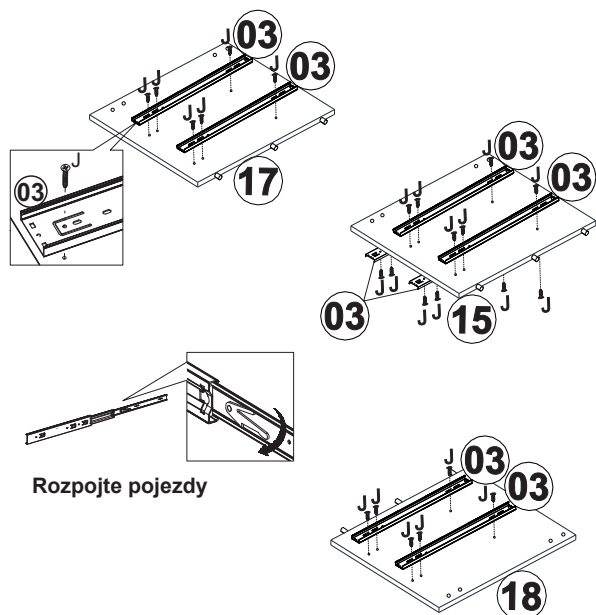

R

x02

S

3.5 x 20 x14

1

2

3

Rozdělte pojezd 03 na dvě části H1 a H2
 H1 - připevněte na vnitřní bočnice
 H2 - připevněte na boky zásuvky.

Otevřete pojezd podle nákresu a lehce nakloňte západku (podle detailu), abyste oddělili vnitřní část H2, která bude připevněna k zásuvce.

4

5

6

7

8

9

10