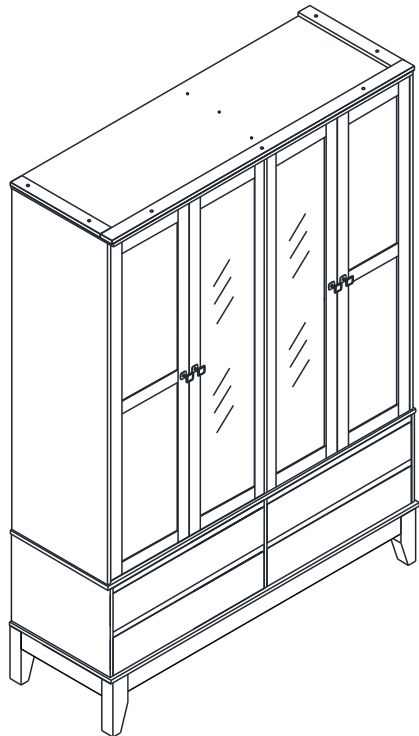

NÁVOD K MONTÁŽI

Skříň 4 dveře PRATA

267281

2 h 30 min

SEZNAM DÍLŮ

KS

01 - HORNÍ DESKA / DNO SKŘÍNĚ	2
02 - PRAVÁ BOČNICE SKŘÍNĚ	1
03 - ZÁSUVKOVÝ POJEZD	8
04 - STŘEDNÍ BOČNICE SKŘÍNĚ	1
05 - LEVÁ BOČNICE SKŘÍNĚ	1
06 - STŘEDNÍ NOHA	1
07 - HORNÍ PŘÍČKA ZÁSUVEK	4
08 - HORNÍ LEM BOČNÍ	2
09 - HORNÍ LEM PŘEDNÍ	1
10 - ŠATNÍ TYČ	1
11 - SPOJKA ZAD SKŘÍNĚ	2
12 - PEVNÁ POLICE	2
13 - VOLNÁ POLICE	2
14 - DNO ZÁSUVEK	1
15 - STŘEDNÍ BOČNICE ZÁSUVEK	1
16 - PRAVÁ NOHA	2
17 - LEVÁ BOČNICE ZÁSUVEK	1
18 - PRAVÁ BOČNICE ZÁSUVEK	1
19 - DVEŘE PLNÉ	2
20 - DVEŘE SE ZRCADLEM	2
21 - ZADNÍ DÍL ZÁSUVKY	4
22 - ČELO ZÁSUVKY	4
23 - LIŠTA ČELA ZÁSUVKY	4
24 - LEVÝ BOK ZÁSUVKY	4
25 - PRAVÝ BOK ZÁSUVKY	4
26 - DNO ZÁSUVKY	4
27 - ZÁDA ZÁSUVEK	1
28 - DELŠÍ PŘÍČKA	2
29 - ZÁDA SKŘÍNĚ	2
30 - KRATŠÍ PŘÍČKA	2
31 - LEVÁ NOHA	2
32 - ZÁDA SKŘÍNĚ S OTVOREM	2

A

8.0 x 30 x107

B

M4 x 35 x04

C

x02

D

x20