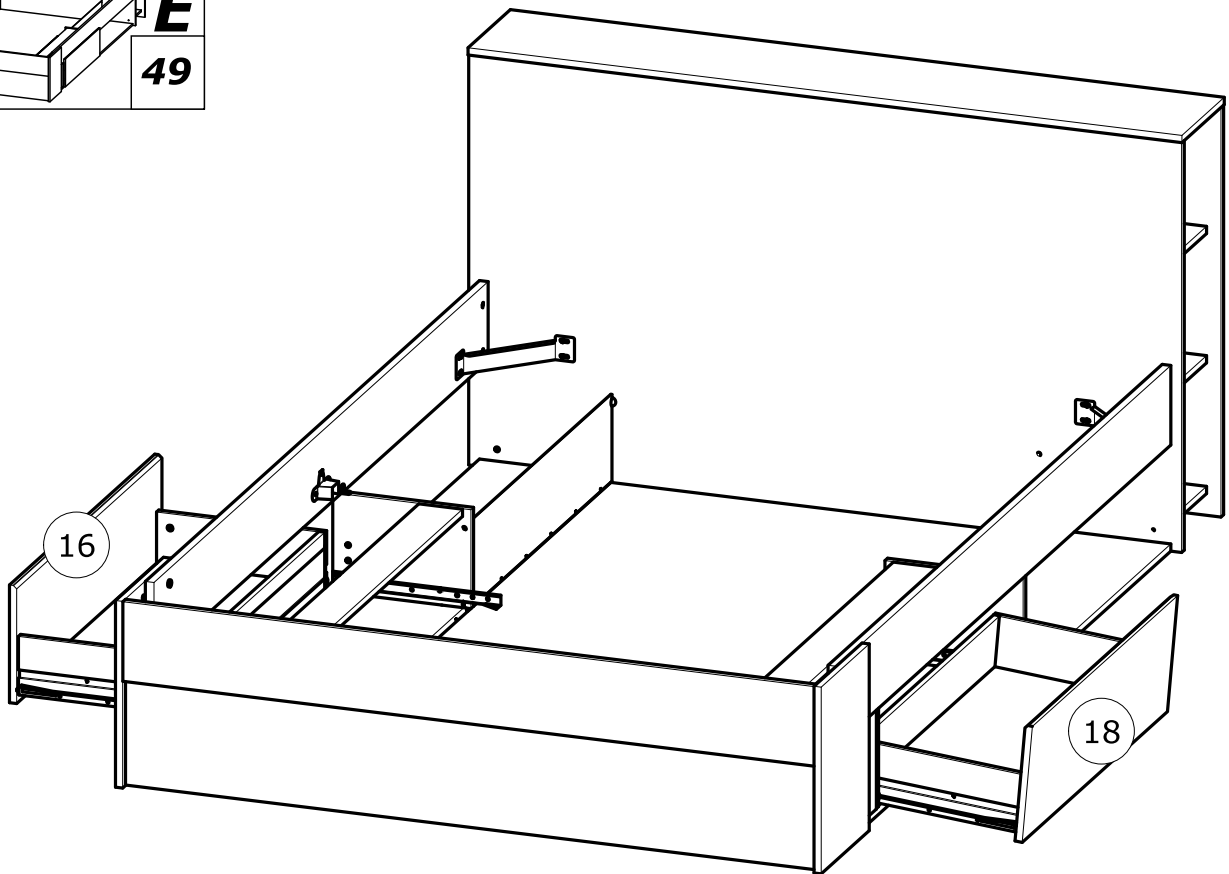

www.Demeyere.fr

E

F

www.Demeyere.fr

50

SAMONOSNÝ ROŠT NENÍ SOUČÁSTÍ DODÁVKY
NOT SUPPLIED: The metal frame Slatted bed base

140x200cm
55"x79"

SAMONOSNÝ ROŠT NENÍ SOUČÁSTÍ DODÁVKY
NOT SUPPLIED: The metal frame Slatted bed base