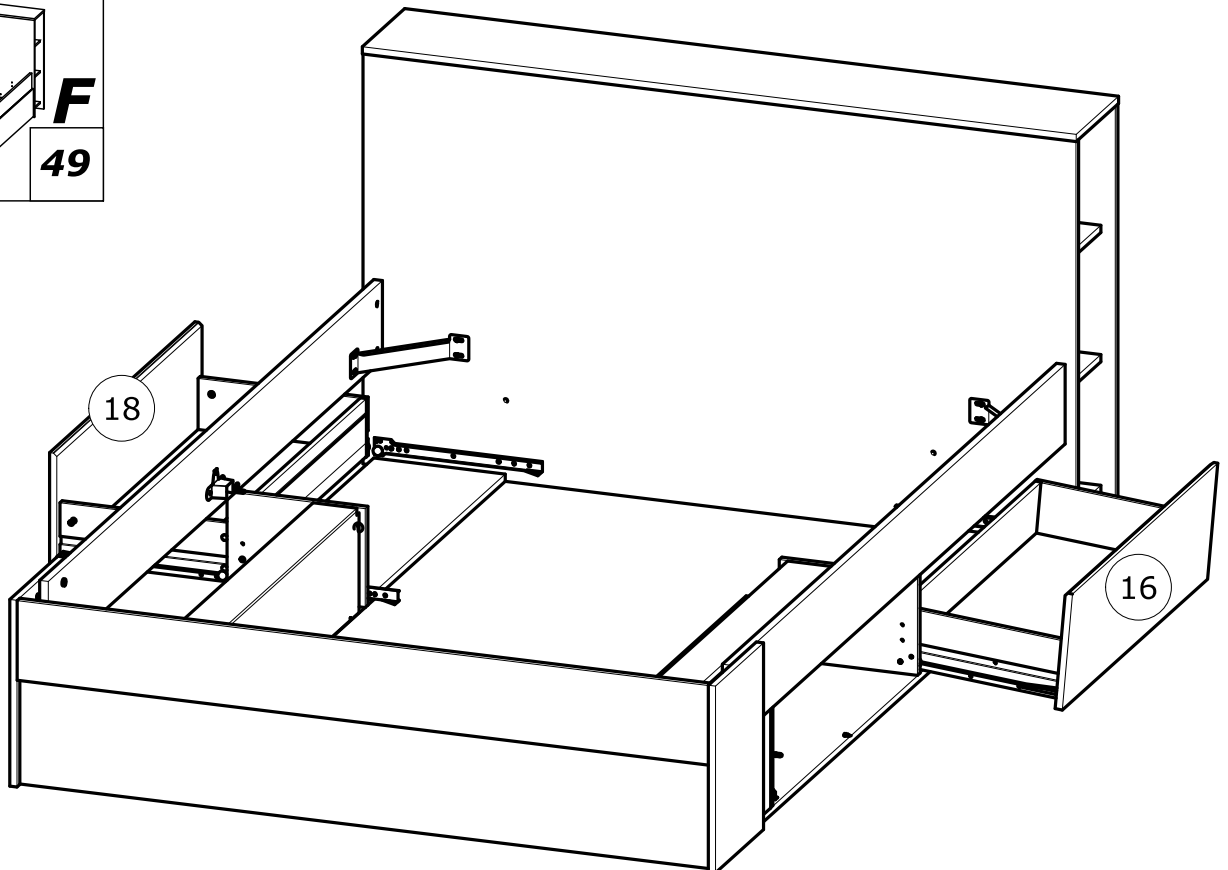

www.Demeyere.fr

E

F

www.Demeyere.fr

50

SAMONOSNÝ ROŠT NENÍ SOUČÁSTÍ DODÁVKY
NOT SUPPLIED: The metal frame Slatted bed base

140x200cm
55"x79"

SAMONOSNÝ ROŠT NENÍ SOUČÁSTÍ DODÁVKY
NOT SUPPLIED: The metal frame Slatted bed base