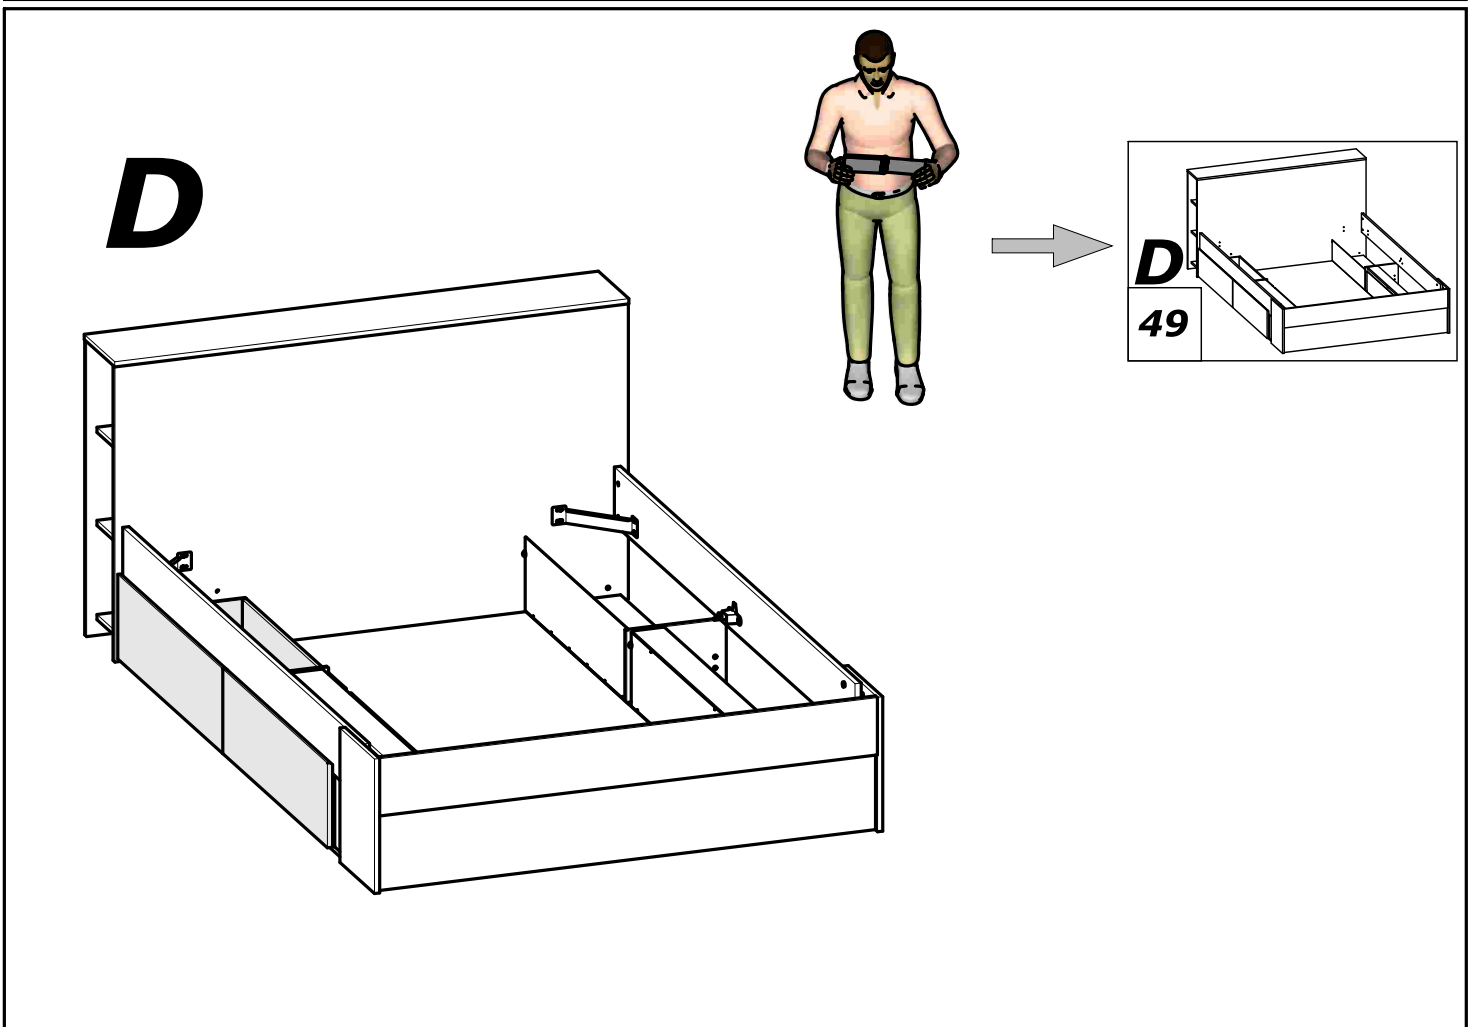

www.Demeyere.fr

E

F

www.Demeyere.fr

50

SAMONOSNÝ ROŠT NENÍ SOUČÁSTÍ DODÁVKY
NOT SUPPLIED: The metal frame Slatted bed base

140x200cm
55"x79"

SAMONOSNÝ ROŠT NENÍ SOUČÁSTÍ DODÁVKY
NOT SUPPLIED: The metal frame Slatted bed base