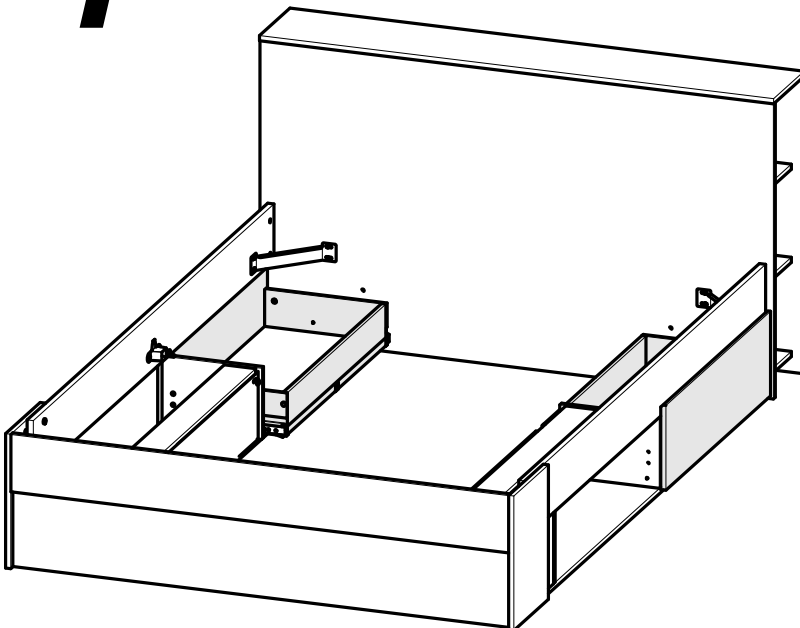

www.Demeyere.fr

E

F

www.Demeyere.fr

50

SAMONOSNÝ ROŠT NENÍ SOUČÁSTÍ DODÁVKY
NOT SUPPLIED: The metal frame Slatted bed base

140x200cm
55"x79"

SAMONOSNÝ ROŠT NENÍ SOUČÁSTÍ DODÁVKY
NOT SUPPLIED: The metal frame Slatted bed base