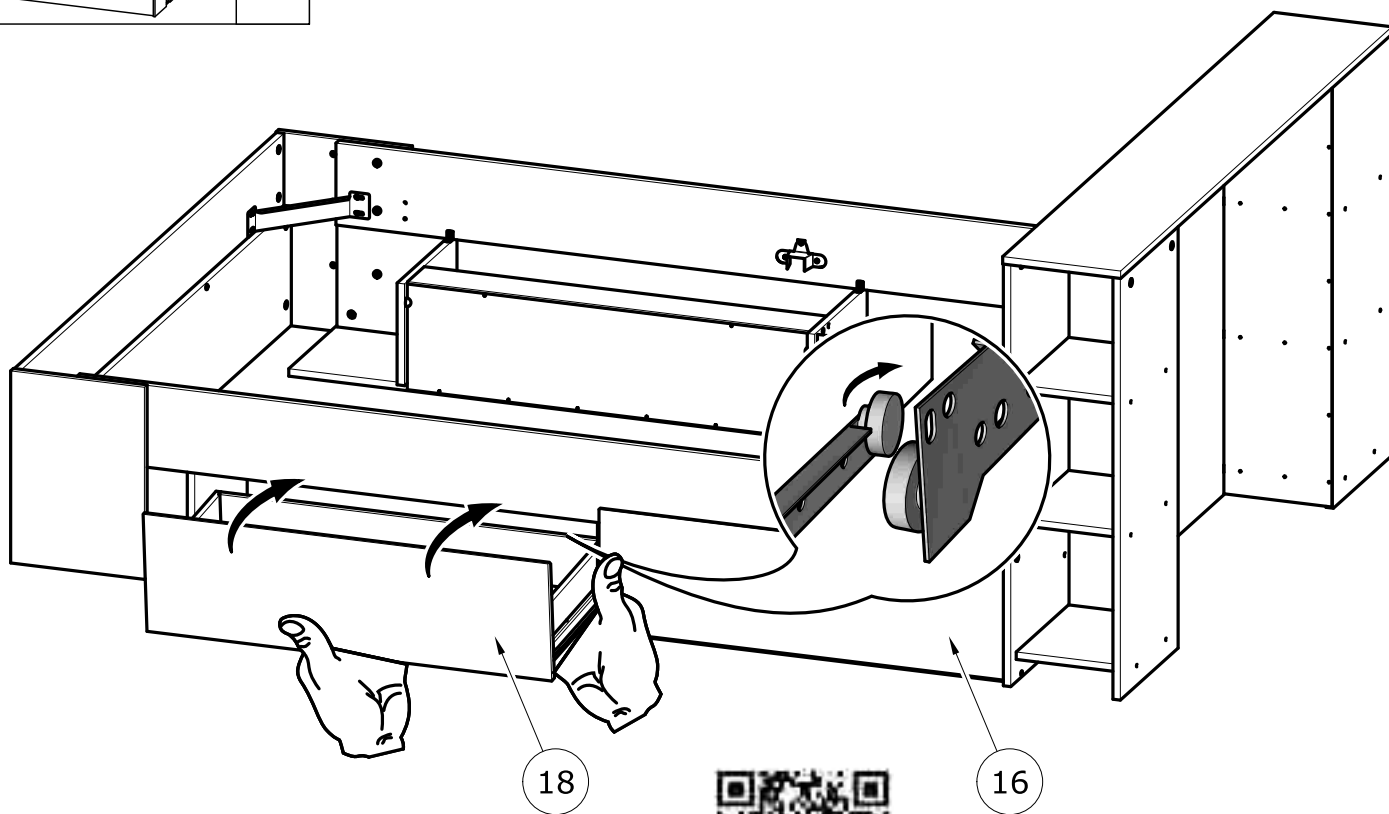

www.Demeyere.fr

E

F

www.Demeyere.fr

50

SAMONOSNÝ ROŠT NENÍ SOUČÁSTÍ DODÁVKY
NOT SUPPLIED: The metal frame Slatted bed base

140x200cm
55"x79"

SAMONOSNÝ ROŠT NENÍ SOUČÁSTÍ DODÁVKY
NOT SUPPLIED: The metal frame Slatted bed base