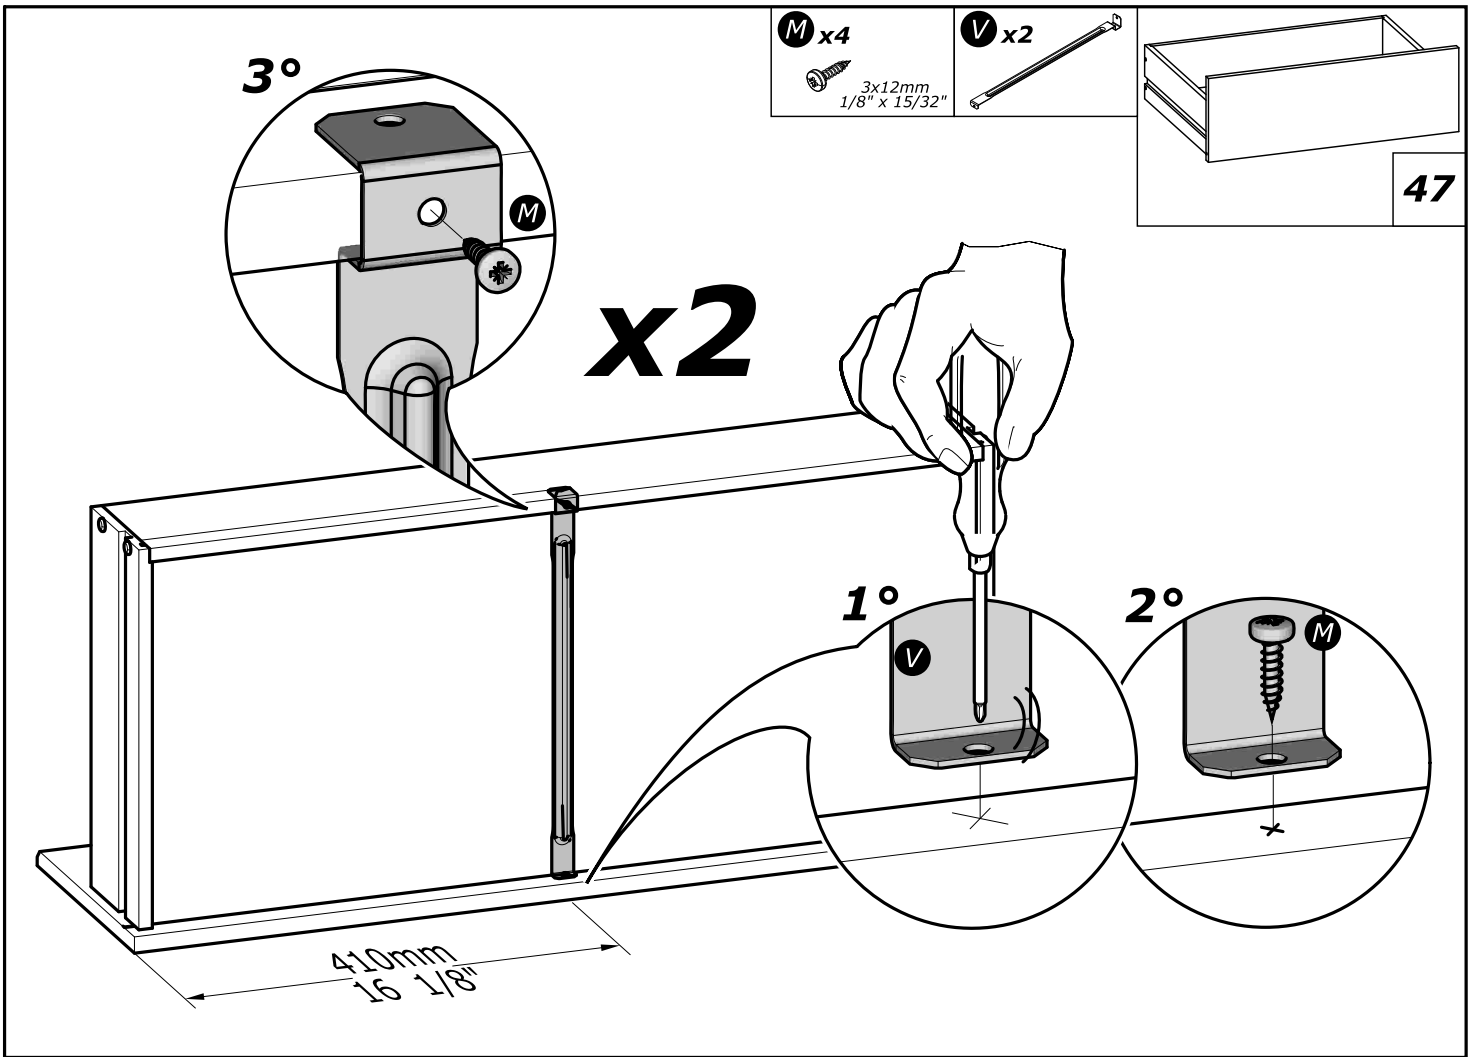

www.Demeyere.fr

E

F

www.Demeyere.fr

50

SAMONOSNÝ ROŠT NENÍ SOUČÁSTÍ DODÁVKY
NOT SUPPLIED: The metal frame Slatted bed base

140x200cm
55"x79"

SAMONOSNÝ ROŠT NENÍ SOUČÁSTÍ DODÁVKY
NOT SUPPLIED: The metal frame Slatted bed base