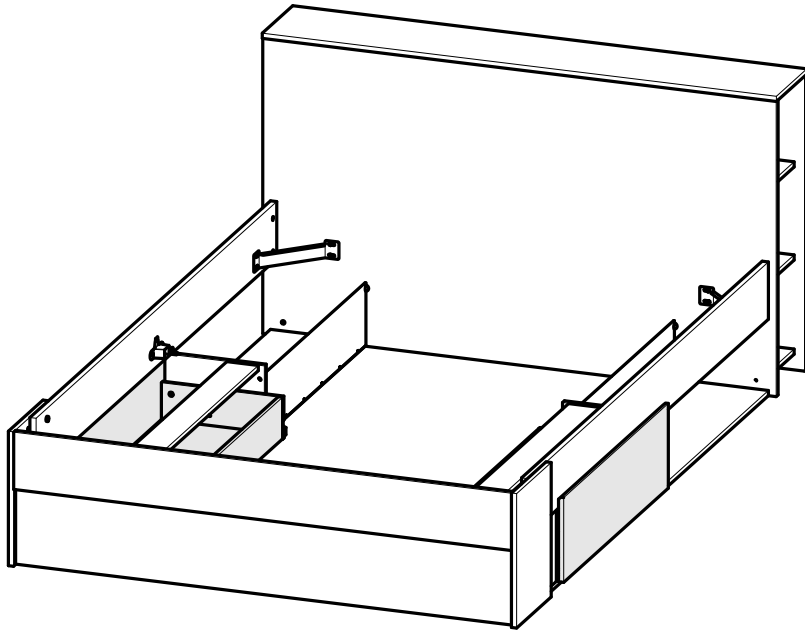

www.Demeyere.fr

E

F

www.Demeyere.fr

50

SAMONOSNÝ ROŠT NENÍ SOUČÁSTÍ DODÁVKY
NOT SUPPLIED: The metal frame Slatted bed base

140x200cm
55"x79"

SAMONOSNÝ ROŠT NENÍ SOUČÁSTÍ DODÁVKY
NOT SUPPLIED: The metal frame Slatted bed base