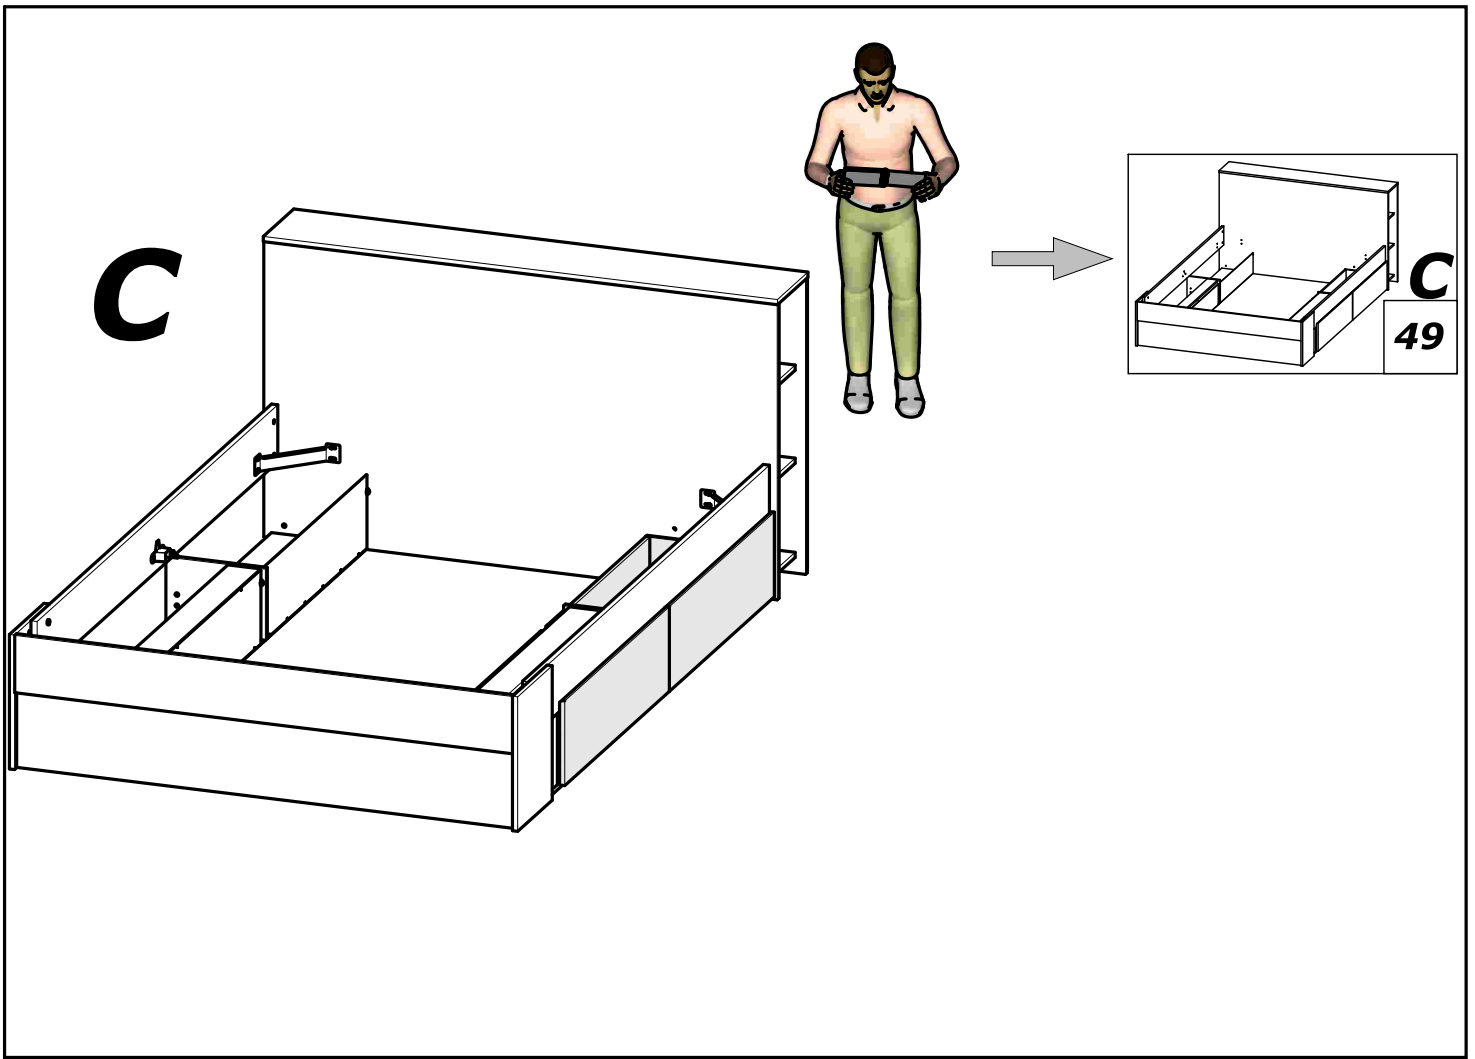

www.Demeyere.fr

E

F

www.Demeyere.fr

50

SAMONOSNÝ ROŠT NENÍ SOUČÁSTÍ DODÁVKY
NOT SUPPLIED: The metal frame Slatted bed base

140x200cm
55"x79"

SAMONOSNÝ ROŠT NENÍ SOUČÁSTÍ DODÁVKY
NOT SUPPLIED: The metal frame Slatted bed base