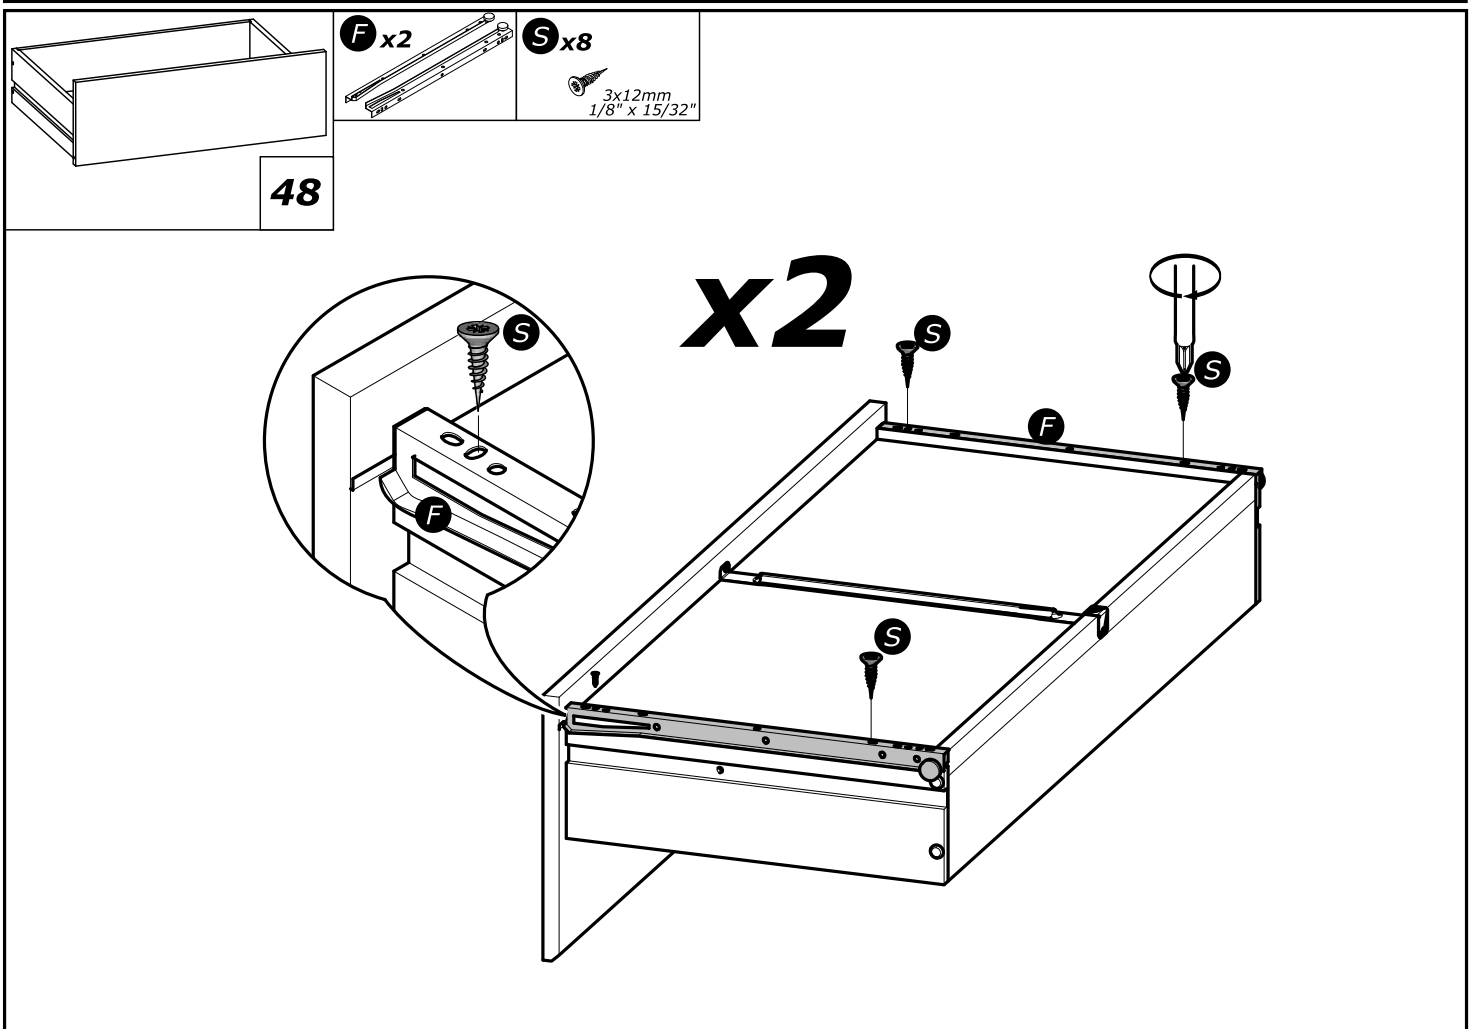

www.Demeyere.fr

E

F

www.Demeyere.fr

50

SAMONOSNÝ ROŠT NENÍ SOUČÁSTÍ DODÁVKY
NOT SUPPLIED: The metal frame Slatted bed base

140x200cm
55"x79"

SAMONOSNÝ ROŠT NENÍ SOUČÁSTÍ DODÁVKY
NOT SUPPLIED: The metal frame Slatted bed base