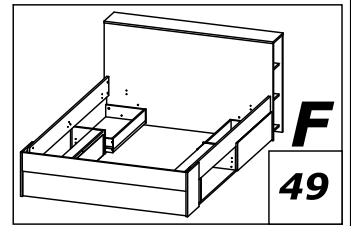

www.Demeyere.fr

E

F

www.Demeyere.fr

50

SAMONOSNÝ ROŠT NENÍ SOUČÁSTÍ DODÁVKY
NOT SUPPLIED: The metal frame Slatted bed base

140x200cm
55"x79"

SAMONOSNÝ ROŠT NENÍ SOUČÁSTÍ DODÁVKY
NOT SUPPLIED: The metal frame Slatted bed base