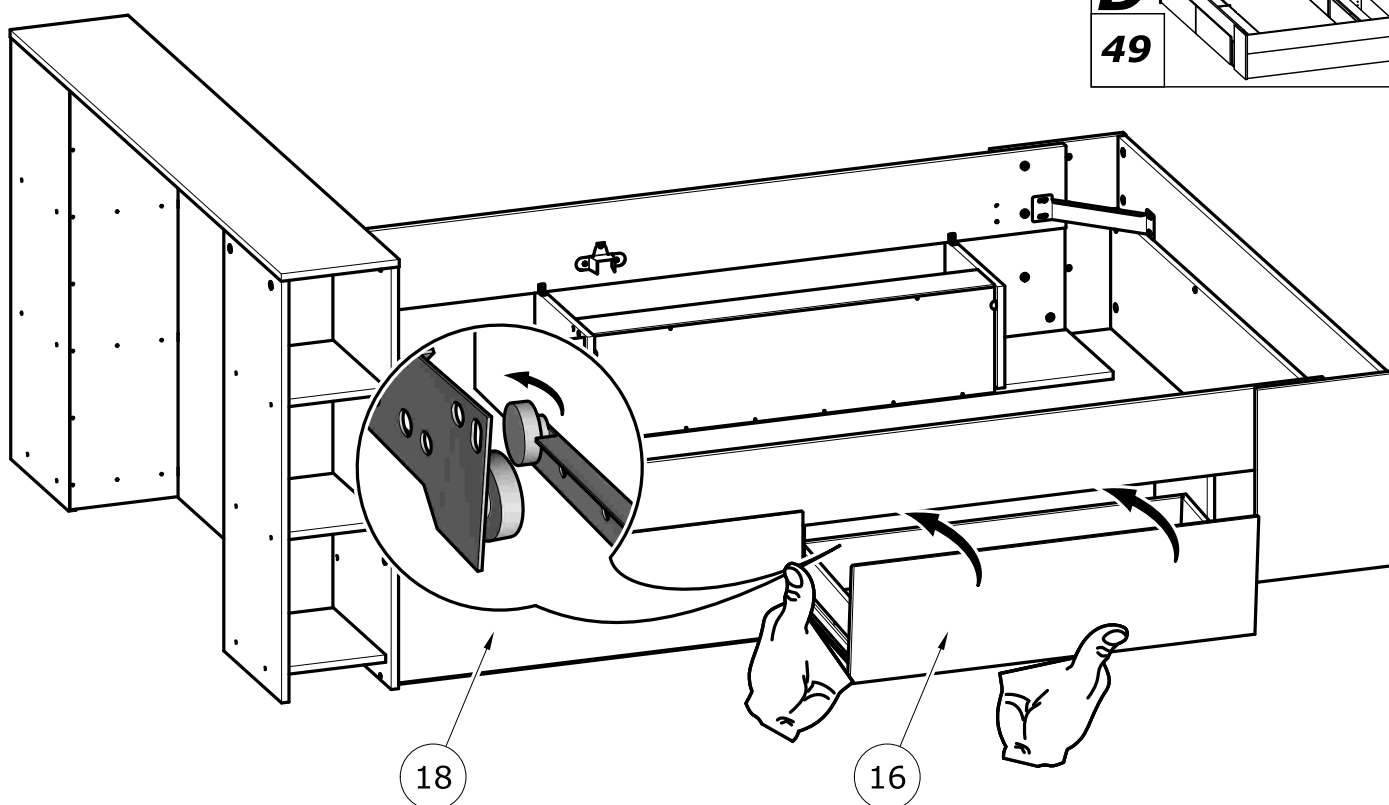

www.Demeyere.fr

E

F

www.Demeyere.fr

50

SAMONOSNÝ ROŠT NENÍ SOUČÁSTÍ DODÁVKY
NOT SUPPLIED: The metal frame Slatted bed base

140x200cm
55"x79"

SAMONOSNÝ ROŠT NENÍ SOUČÁSTÍ DODÁVKY
NOT SUPPLIED: The metal frame Slatted bed base