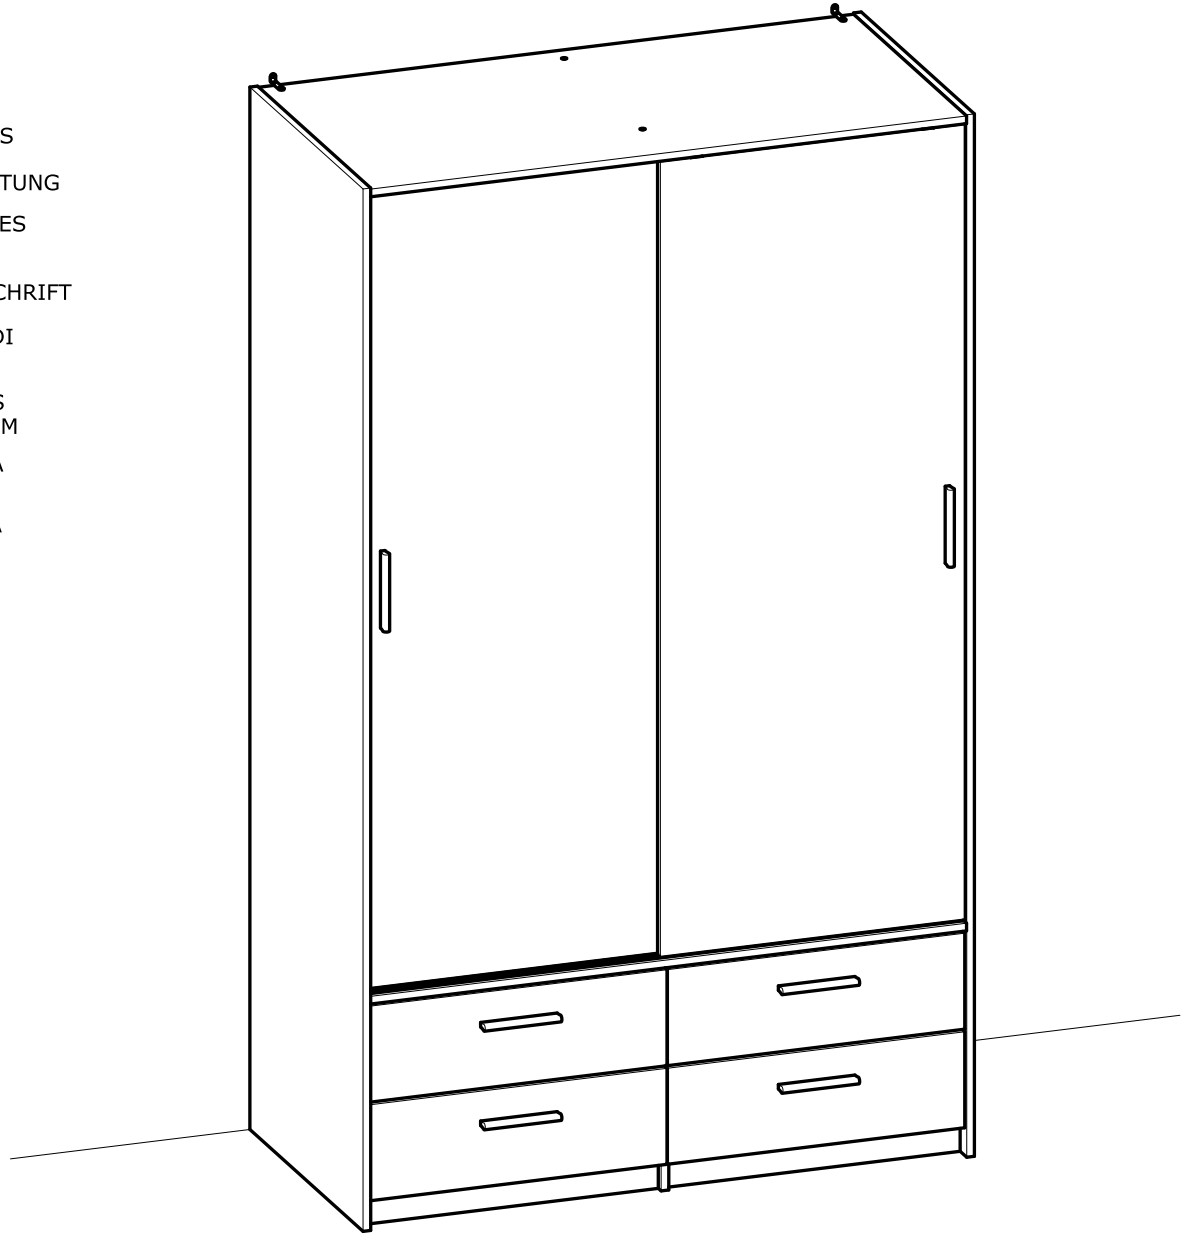

Demeyere
GROUP

100 189-01
421 498-01

- (FR)** NOTICE DE MONTAGE
- (EN)** ASSEMBLY INSTRUCTIONS
- (DE)** MONTAGEANLEITUNG
- (ES)** INSTRUCCIONES DE MONTAJE
- (NL)** MONTAGEVOORSCHRIFT
- (IT)** ISTRUZIONI DI MONTAGGIO
- (PT)** INSTRUÇÕES DE MONTAGEM
- (PL)** INSTRUKCJA MONTAŻU
- (CR)** NAPUTCI ZA MONTAŽU