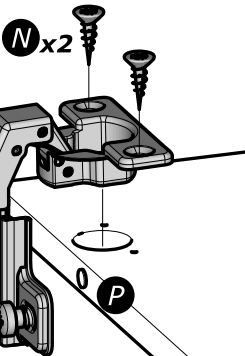

**CR**

**NAMJEŠTAJ KOJI SE POSTAVLJA NA ZID :**

- PRIČVRSTITE NAMJEŠTAJ ZA ZID NOSAČIMA PREDVIĐENIM ZA TU SVRHU.
- VIJCI I MATICE NISU PRILOŽENI.
- KORISTITE VIJKE I MATICE KOJI ODGOVARAJU NOSAČU.

11

1°

2°

3°

4°

Non inclus  
Not provided

14

<b>N</b> x8  TF 3.5x15mm	<b>P</b> x2 
---	--

6

8

15