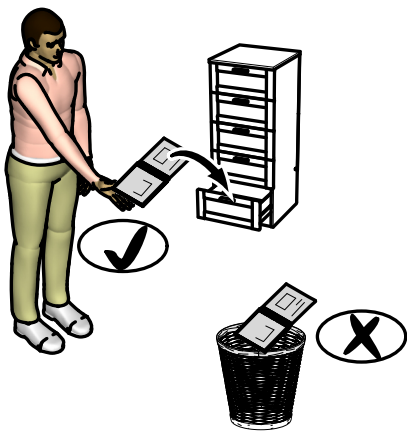

INSTRUÇÕES  
DE MONTAGEM

INSTRUKCJA  
MONTAŻU

NAPUTCI ZA  
MONTAŽU

1h30.

x2

**A** x14

**B** x14

**C** x1