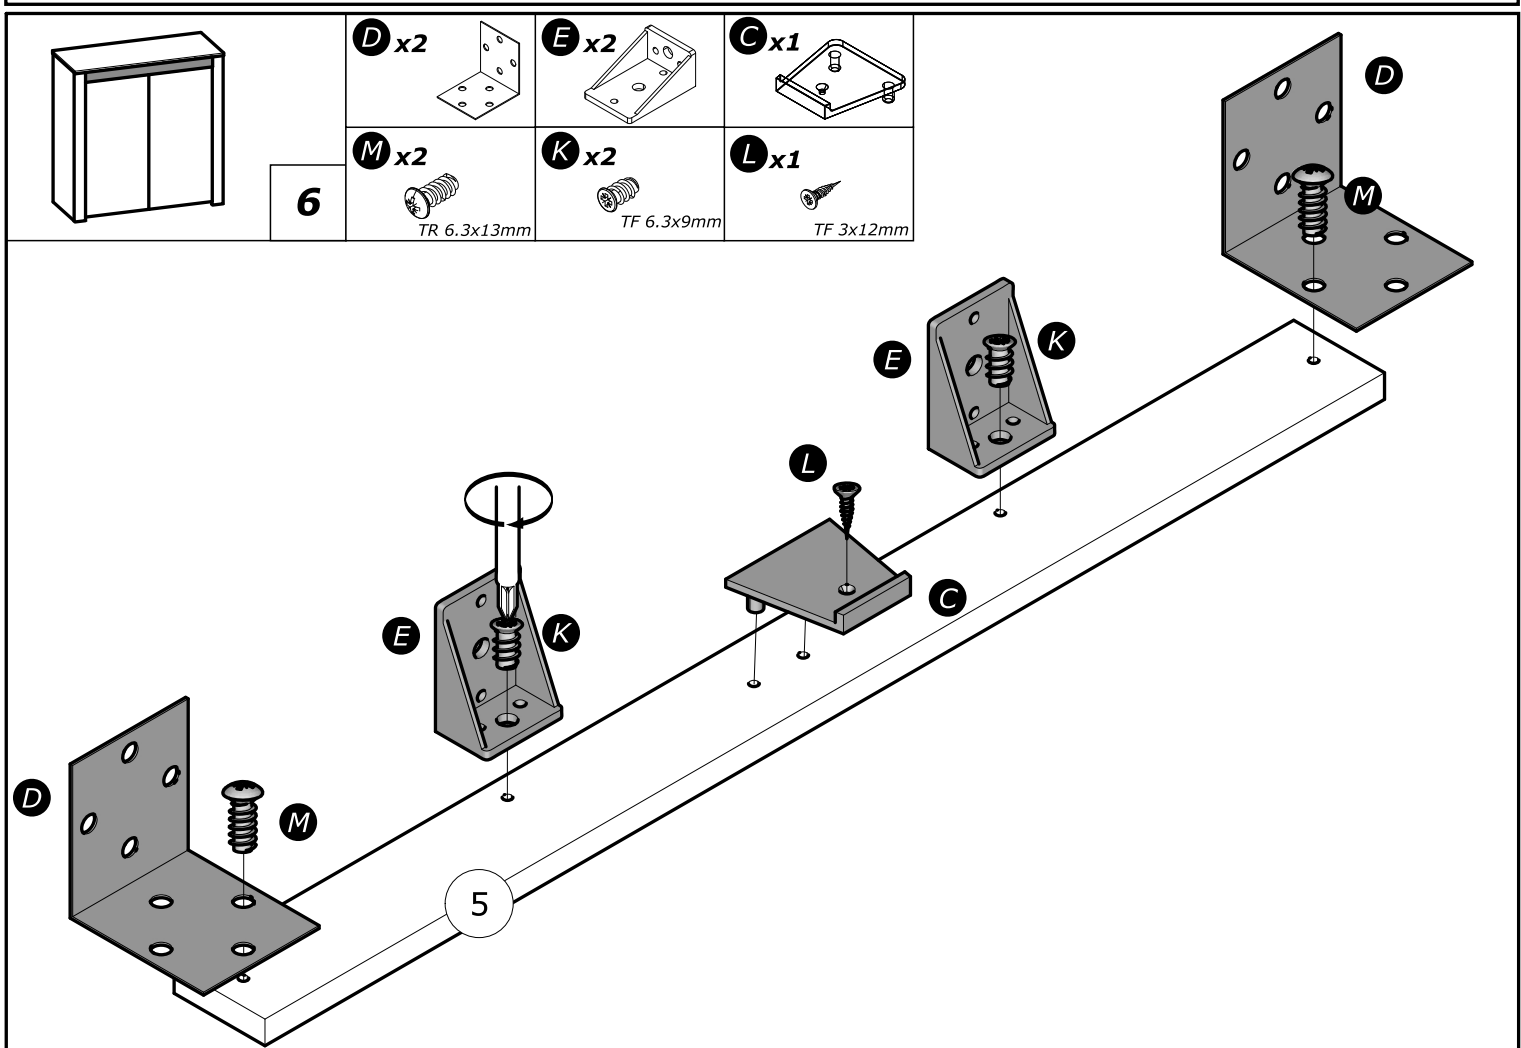

- NALEZY ZAMONTOWAC TEN MEBEL NA SCIANIE PRZEZNACZONYMI DO TEGO CELU UCHWYTAMI.
- SPRAWDZIĆ CZY ŚRUBY I KOSZULKI NIE SĄ PRZEWIDZIANE.
- WYKORZYSTANIE SPRAWDZIĆ CZY ŚRUBY I KOSZULKI SĄ ODPOWIEDNIEJ WIELKOŚCI W STOSUNKU DO UCHWYTÓW.

**CR**

**NAMJEŠTAJ KOJI SE POSTAVLJA NA ZID :**

- PRIČVRSTITE NAMJEŠTAJ ZA ZID NOSAČIMA PREDVIĐENIM ZA TU SVRHU.
- VIJCI I MATICE NISU PRILOŽENI.
- KORISTITE VIJKE I MATICE KOJI ODGOVARAJU NOSAČU.

11

1°

2°