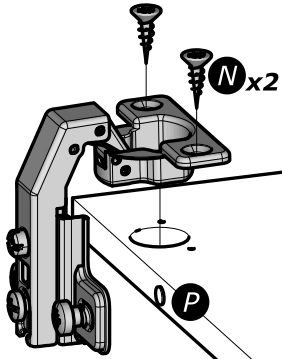

**CR**

**NAMJEŠTAJ KOJI SE POSTAVLJA NA ZID :**

- PRIČVRSTITE NAMJEŠTAJ ZA ZID NOSAČIMA PREDVIĐENIM ZA TU SVRHU.
- VIJCI I MATICE NISU PRILOŽENI.
- KORISTITE VIJKE I MATICE KOJI ODGOVARAJU NOSAČU.

11

1°

2°

3°

4°

Non inclus  
Not provided

14

<b>N</b> x8  TF 3.5x15mm	<b>P</b> x2 
---	--

6

8

15