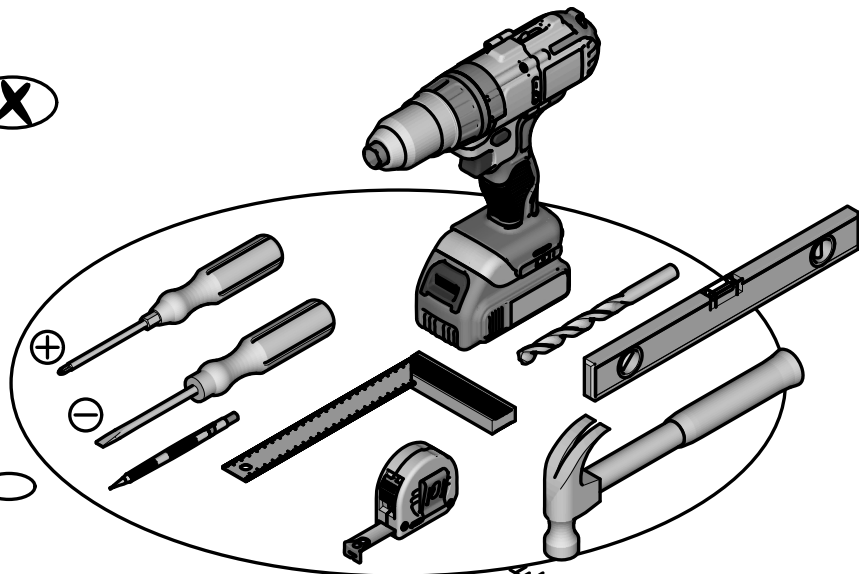

INSTRUÇÕES  
DE MONTAGEM

INSTRUKCJA  
MONTAŻU

NAPUTCI ZA  
MONTAŽU

1h30.

x2

**A** x14

**B** x14

**C** x1