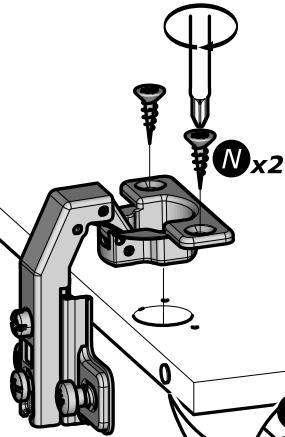

**CR**

**NAMJEŠTAJ KOJI SE POSTAVLJA NA ZID :**

- PRIČVRSTITE NAMJEŠTAJ ZA ZID NOSAČIMA PREDVIĐENIM ZA TU SVRHU.
- VIJCI I MATICE NISU PRILOŽENI.
- KORISTITE VIJKE I MATICE KOJI ODGOVARAJU NOSAČU.

11

1°

2°

3°

4°

Non inclus  
Not provided

14

<b>N</b> x8  TF 3.5x15mm	<b>P</b> x2 
---	--

6

8

15