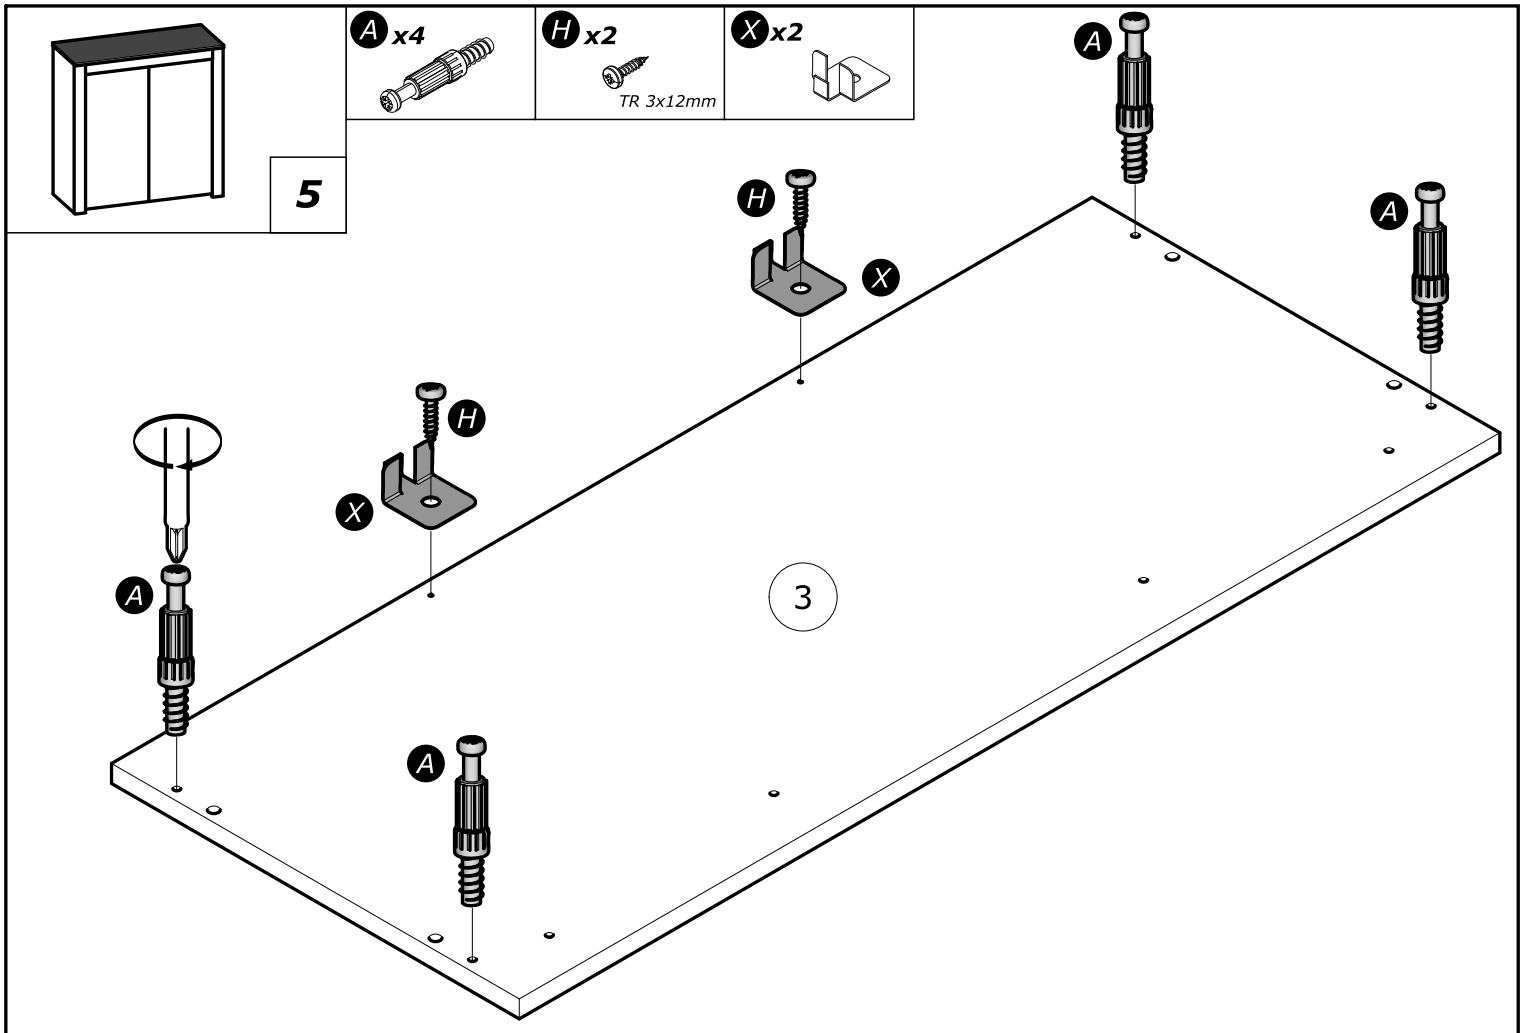

- NALEZY ZAMONTOWAC TEN MEBEL NA SCIANIE PRZEZNACZONYMI DO TEGO CELU UCHWYTAMI.
- SPRAWDZIĆ CZY ŚRUBY I KOSZULKI NIE SĄ PRZEWIDZIANE.
- WYKORZYSTANIE SPRAWDZIĆ CZY ŚRUBY I KOSZULKI SĄ ODPOWIEDNIEJ WIELKOŚCI W STOSUNKU DO UCHWYTÓW.

**CR**

**NAMJEŠTAJ KOJI SE POSTAVLJA NA ZID :**

- PRIČVRSTITE NAMJEŠTAJ ZA ZID NOSAČIMA PREDVIĐENIM ZA TU SVRHU.
- VIJCI I MATICE NISU PRILOŽENI.
- KORISTITE VIJKE I MATICE KOJI ODGOVARAJU NOSAČU.

11

1°

2°