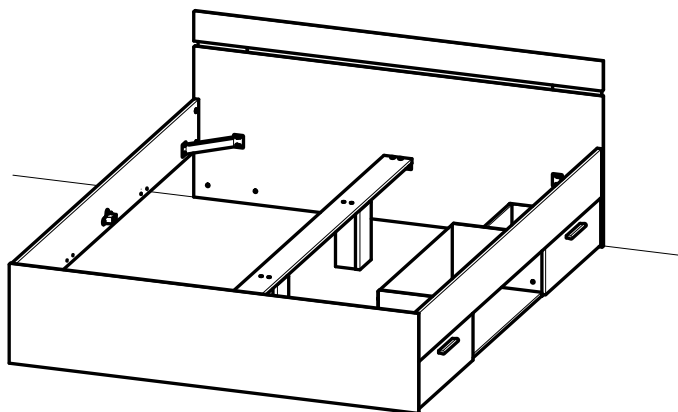

PL

INSTRUKCJA MONTAŻU

CR

NAPUTCI ZA MONTAŽU

2h00.

x2

Fabriqué en France
Made in France

S.A. Meubles DEMEYERE - 178-184 rue de la Prévôté
59840 Pérenchies - FRANCE