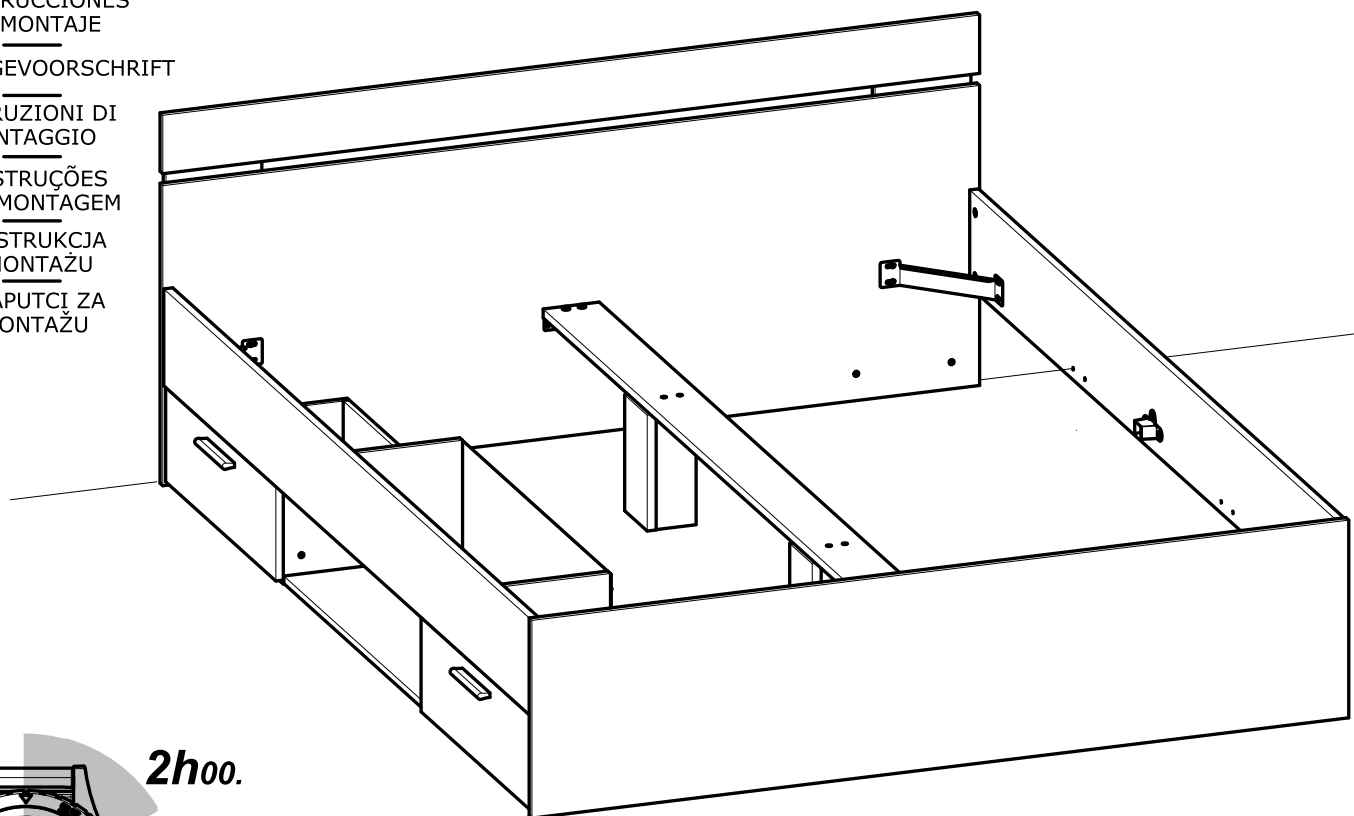

PL

INSTRUKCJA MONTAŻU

CR

NAPUTCI ZA MONTAŽU

2h00.

x2

Fabriqué en France
Made in France

S.A. Meubles DEMEYERE - 178-184 rue de la Prévôté
59840 Pérenchies - FRANCE