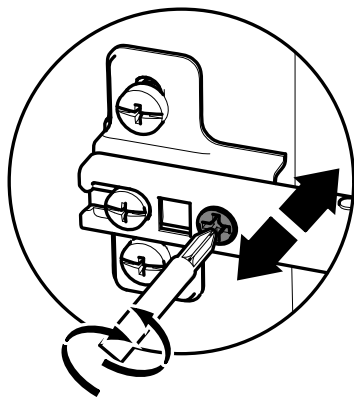

20

www.Demeyere.fr

Info tri déchets

www.quefairedemesdechets.fr