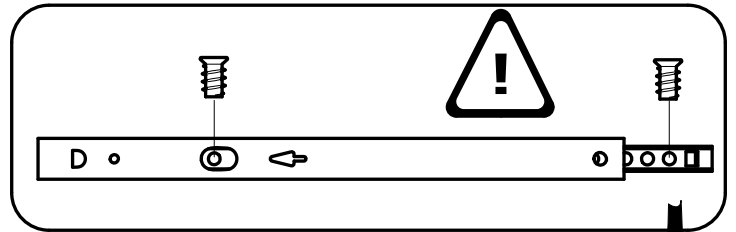

- NALEZY ZAMONTOWAC TEN MEBEL NA SCIANIE PRZEZNACZONYMI DO TEGO CELU UCHWYTAMI.
- SPRAWDZIĆ CZY ŚRUBY I KOSZULKI NIE SĄ PRZEWIDZIANE.
- WYKORZYSTANIE SPRAWDZIĆ CZY ŚRUBY I KOSZULKI SĄ ODPOWIEDNIEJ WIELKOŚCI W STOSUNKU DO UCHWYTÓW.

**(CR)****NAMJEŠTAJ KOJI SE POSTAVLJA NA ZID :**

- PRIČVRSTITE NAMJEŠTAJ ZA ZID NOSAČIMA PREDVIĐENIM ZA TU SVRHU.
- VIJCI I MATICE NISU PRILOŽENI.
- KORISTITE VIJKE I MATICE KOJI ODGOVARAJU NOSAČU.

www.Demeyere.fr