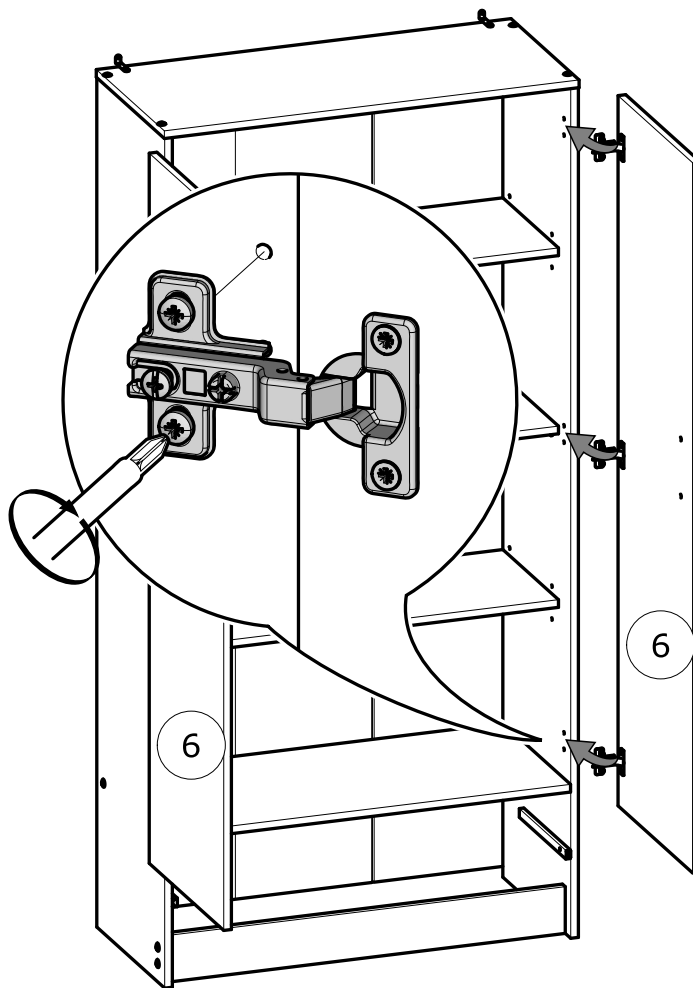

**(CR)****NAMJEŠTAJ KOJI SE POSTAVLJA NA ZID :**

- PRIČVRSTITE NAMJEŠTAJ ZA ZID NOSAČIMA PREDVIĐENIM ZA TU SVRHU.
- VIJCI I MATICE NISU PRILOŽENI.
- KORISTITE VIJKE I MATICE KOJI ODGOVARAJU NOSAČU.

www.Demeyere.fr

[www.Demeyere.fr](http://www.Demeyere.fr)

[www.Demeyere.fr](http://www.Demeyere.fr)

**H** x4  
TR 3x16mm

**B** x4

17

18

**I** x4  
TR 4x25mm

**O** x2