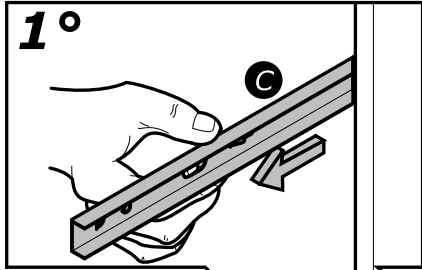

19

L x2
TR 4x9mm

1°