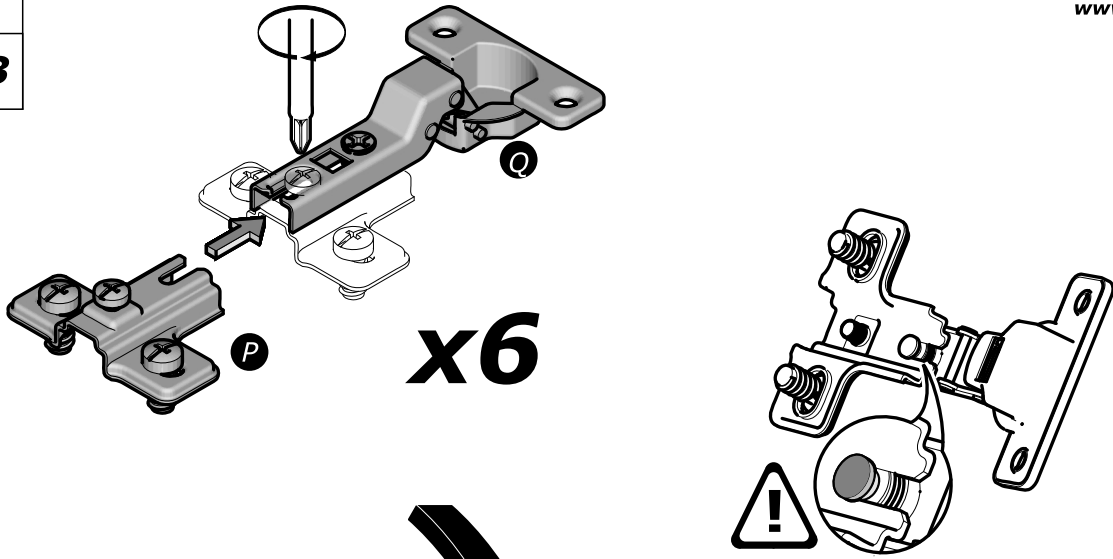

**(CR)****NAMJEŠTAJ KOJI SE POSTAVLJA NA ZID :**

- PRIČVRSTITE NAMJEŠTAJ ZA ZID NOSAČIMA PREDVIĐENIM ZA TU SVRHU.
- VIJCI I MATICE NISU PRILOŽENI.
- KORISTITE VIJKE I MATICE KOJI ODGOVARAJU NOSAČU.

www.Demeyere.fr

[www.Demeyere.fr](http://www.Demeyere.fr)

[www.Demeyere.fr](http://www.Demeyere.fr)

**H** x4  
TR 3x16mm

**B** x4

17

18

**I** x4  
TR 4x25mm

**O** x2