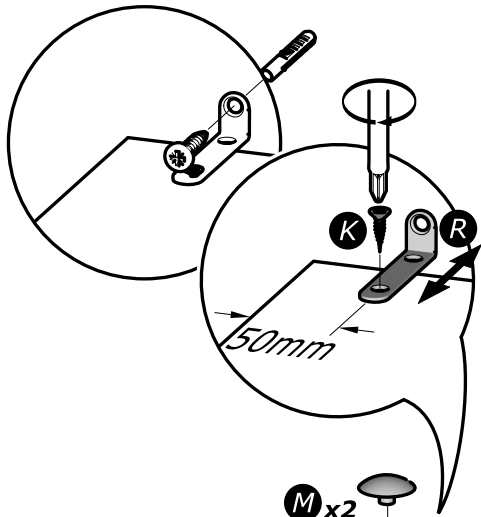

- NALEZY ZAMONTOWAC TEN MEBEL NA SCIANIE PRZEZNACZONYMI DO TEGO CELU UCHWYTAMI.
- SPRAWDZIĆ CZY ŚRUBY I KOSZULKI NIE SĄ PRZEWIDZIANE.
- WYKORZYSTANIE SPRAWDZIĆ CZY ŚRUBY I KOSZULKI SĄ ODPOWIEDNIEJ WIELKOŚCI W STOSUNKU DO UCHWYTÓW.

**(CR)****NAMJEŠTAJ KOJI SE POSTAVLJA NA ZID :**

- PRIČVRSTITE NAMJEŠTAJ ZA ZID NOSAČIMA PREDVIĐENIM ZA TU SVRHU.
- VIJCI I MATICE NISU PRILOŽENI.
- KORISTITE VIJKE I MATICE KOJI ODGOVARAJU NOSAČU.

www.Demeyere.fr

[www.Demeyere.fr](http://www.Demeyere.fr)

[www.Demeyere.fr](http://www.Demeyere.fr)

**H** x4  
TR 3x16mm

**B** x4

17

18

**I** x4  
TR 4x25mm

**O** x2