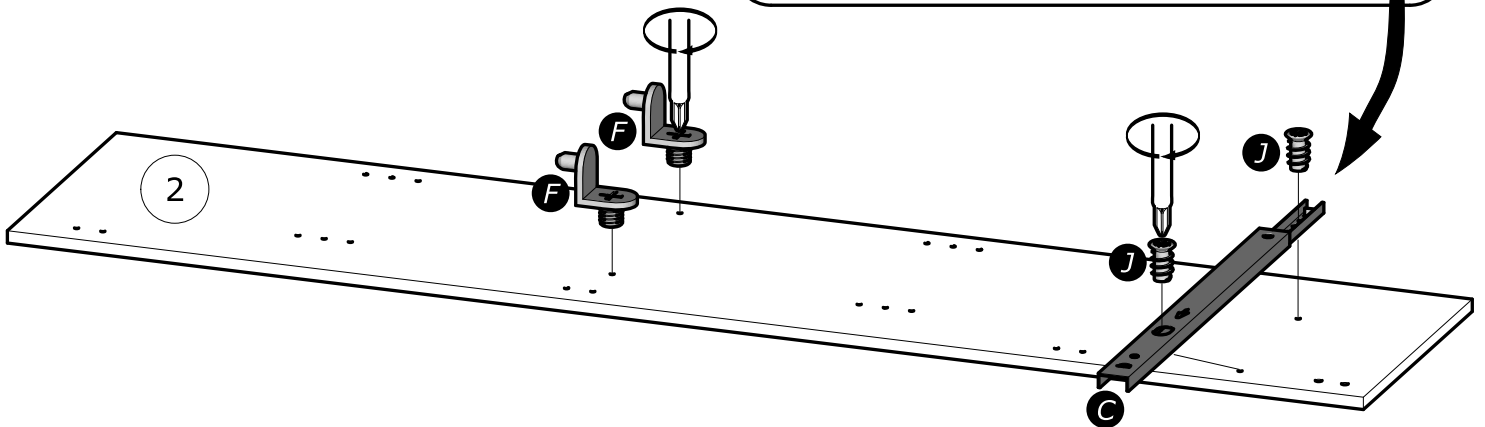

- NALEZY ZAMONTOWAC TEN MEBEL NA SCIANIE PRZEZNACZONYMI DO TEGO CELU UCHWYTAMI.
- SPRAWDZIĆ CZY ŚRUBY I KOSZULKI NIE SĄ PRZEWIDZIANE.
- WYKORZYSTANIE SPRAWDZIĆ CZY ŚRUBY I KOSZULKI SĄ ODPOWIEDNIEJ WIELKOŚCI W STOSUNKU DO UCHWYTÓW.

**(CR)****NAMJEŠTAJ KOJI SE POSTAVLJA NA ZID :**

- PRIČVRSTITE NAMJEŠTAJ ZA ZID NOSAČIMA PREDVIĐENIM ZA TU SVRHU.
- VIJCI I MATICE NISU PRILOŽENI.
- KORISTITE VIJKE I MATICE KOJI ODGOVARAJU NOSAČU.

www.Demeyere.fr