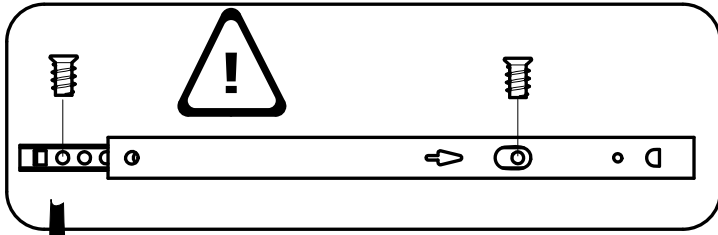

- NALEZY ZAMONTOWAC TEN MEBEL NA SCIANIE PRZEZNACZONYMI DO TEGO CELU UCHWYTAMI.
- SPRAWDZIĆ CZY ŚRUBY I KOSZULKI NIE SĄ PRZEWIDZIANE.
- WYKORZYSTANIE SPRAWDZIĆ CZY ŚRUBY I KOSZULKI SĄ ODPOWIEDNIEJ WIELKOŚCI W STOSUNKU DO UCHWYTÓW.

**(CR)****NAMJEŠTAJ KOJI SE POSTAVLJA NA ZID :**

- PRIČVRSTITE NAMJEŠTAJ ZA ZID NOSAČIMA PREDVIĐENIM ZA TU SVRHU.
- VIJCI I MATICE NISU PRILOŽENI.
- KORISTITE VIJKE I MATICE KOJI ODGOVARAJU NOSAČU.

www.Demeyere.fr