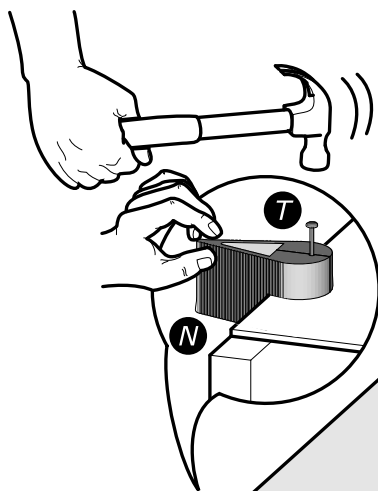

- NALEZY ZAMONTOWAC TEN MEBEL NA SCIANIE PRZEZNACZONYMI DO TEGO CELU UCHWYTAMI.
- SPRAWDZIĆ CZY ŚRUBY I KOSZULKI NIE SĄ PRZEWIDZIANE.
- WYKORZYSTANIE SPRAWDZIĆ CZY ŚRUBY I KOSZULKI SĄ ODPOWIEDNIEJ WIELKOŚCI W STOSUNKU DO UCHWYTÓW.

**(CR)****NAMJEŠTAJ KOJI SE POSTAVLJA NA ZID :**

- PRIČVRSTITE NAMJEŠTAJ ZA ZID NOSAČIMA PREDVIĐENIM ZA TU SVRHU.
- VIJCI I MATICE NISU PRILOŽENI.
- KORISTITE VIJKE I MATICE KOJI ODGOVARAJU NOSAČU.

www.Demeyere.fr

[www.Demeyere.fr](http://www.Demeyere.fr)

[www.Demeyere.fr](http://www.Demeyere.fr)

**H** x4  
TR 3x16mm

**B** x4

17

18

**I** x4  
TR 4x25mm

**O** x2