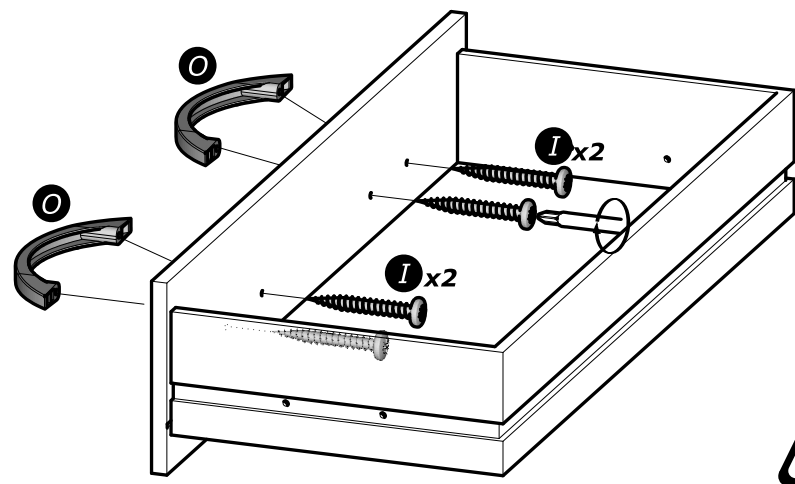

18

I x4
TR 4x25mm

O x2

www.Demeyere.fr