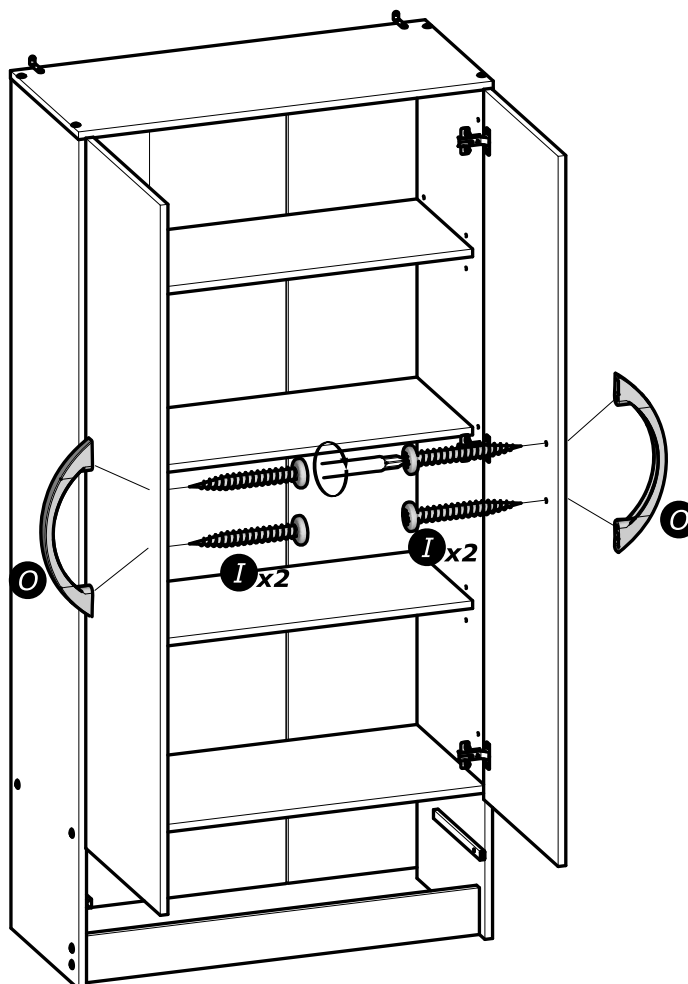

**(CR)****NAMJEŠTAJ KOJI SE POSTAVLJA NA ZID :**

- PRIČVRSTITE NAMJEŠTAJ ZA ZID NOSAČIMA PREDVIĐENIM ZA TU SVRHU.
- VIJCI I MATICE NISU PRILOŽENI.
- KORISTITE VIJKE I MATICE KOJI ODGOVARAJU NOSAČU.

www.Demeyere.fr

[www.Demeyere.fr](http://www.Demeyere.fr)

[www.Demeyere.fr](http://www.Demeyere.fr)

**H** x4  
TR 3x16mm

**B** x4

17

18

**I** x4  
TR 4x25mm

**O** x2