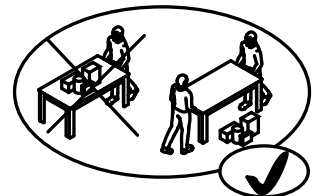

INSTRUÇÕES  
DE MONTAGEM

INSTRUKCJA  
MONTAŻU

NAPUTCI ZA  
MONTAŽU

2h00.

x2

Fabriqu e  
en France

S.A. Meubles DEMEYERE - 178-184 rue de la Pr ev ot e  
59840 P erenchies - FRANCE

01/14