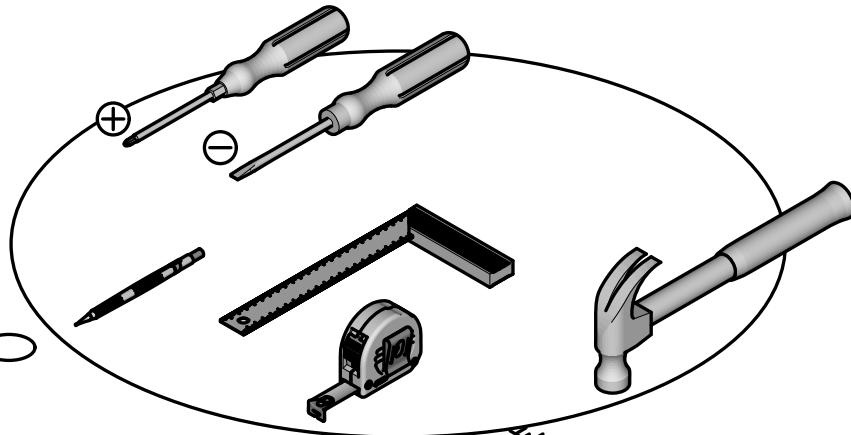

INSTRUÇÕES  
DE MONTAGEM

INSTRUKCJA  
MONTAŻU

NAPUTCI ZA  
MONTAŽU

2h00.

x2

Fabriqu e  
en France

S.A. Meubles DEMEYERE - 178-184 rue de la Pr ev ot e  
59840 P erenchies - FRANCE

01/14