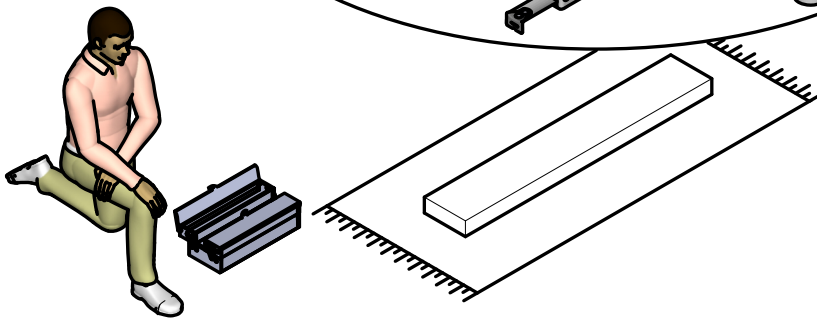

INSTRUÇÕES  
DE MONTAGEM

INSTRUKCJA  
MONTAŻU

NAPUTCI ZA  
MONTAŽU

2h00.

x2

Fabriqu e  
en France

S.A. Meubles DEMEYERE - 178-184 rue de la Pr ev ot e  
59840 P erenchies - FRANCE

01/14