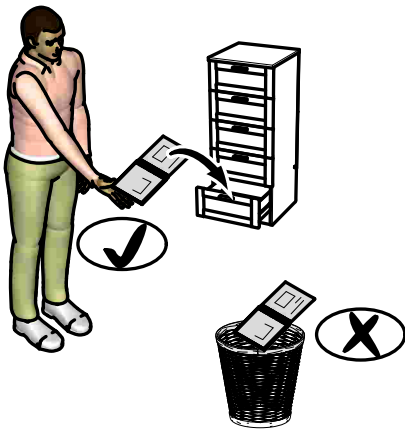

PL

INSTRUKCJA
MONTAŻU

CR

NAPUTCI ZA
MONTAŽU

2h00.

Fabriqué en France
Made in France

S.A. Meubles DEMEYERE - 178-184 rue de la Prévôté
59840 Pérenchies - FRANCE

A x24