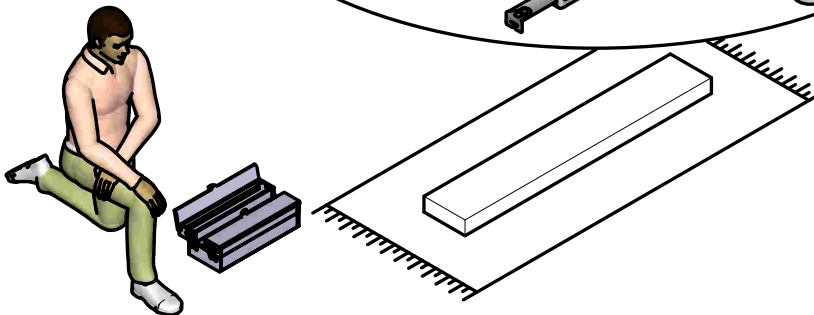

PL

INSTRUKCJA
MONTAŻU

CR

NAPUTCI ZA
MONTAŽU

2h00.

Fabriqué en France
Made in France

S.A. Meubles DEMEYERE - 178-184 rue de la Prévôté
59840 Pérenchies - FRANCE

A x24