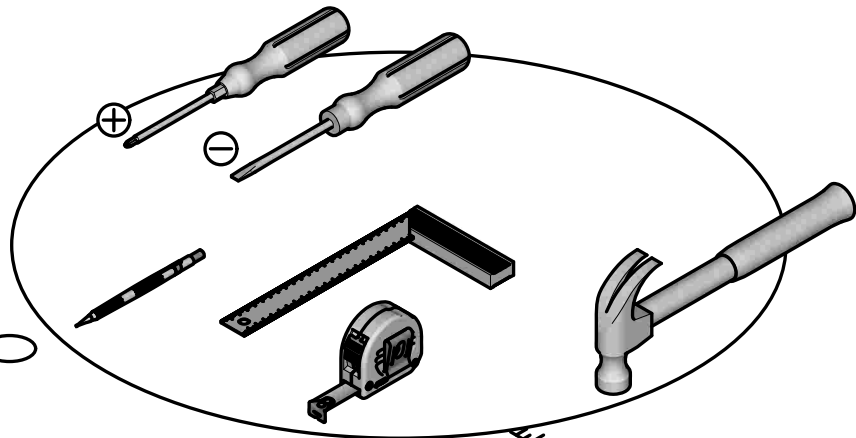

PL

INSTRUKCJA
MONTAŻU

CR

NAPUTCI ZA
MONTAŽU

2h00.

Fabriqué en France
Made in France

S.A. Meubles DEMEYERE - 178-184 rue de la Prévôté
59840 Pérenchies - FRANCE

A x24