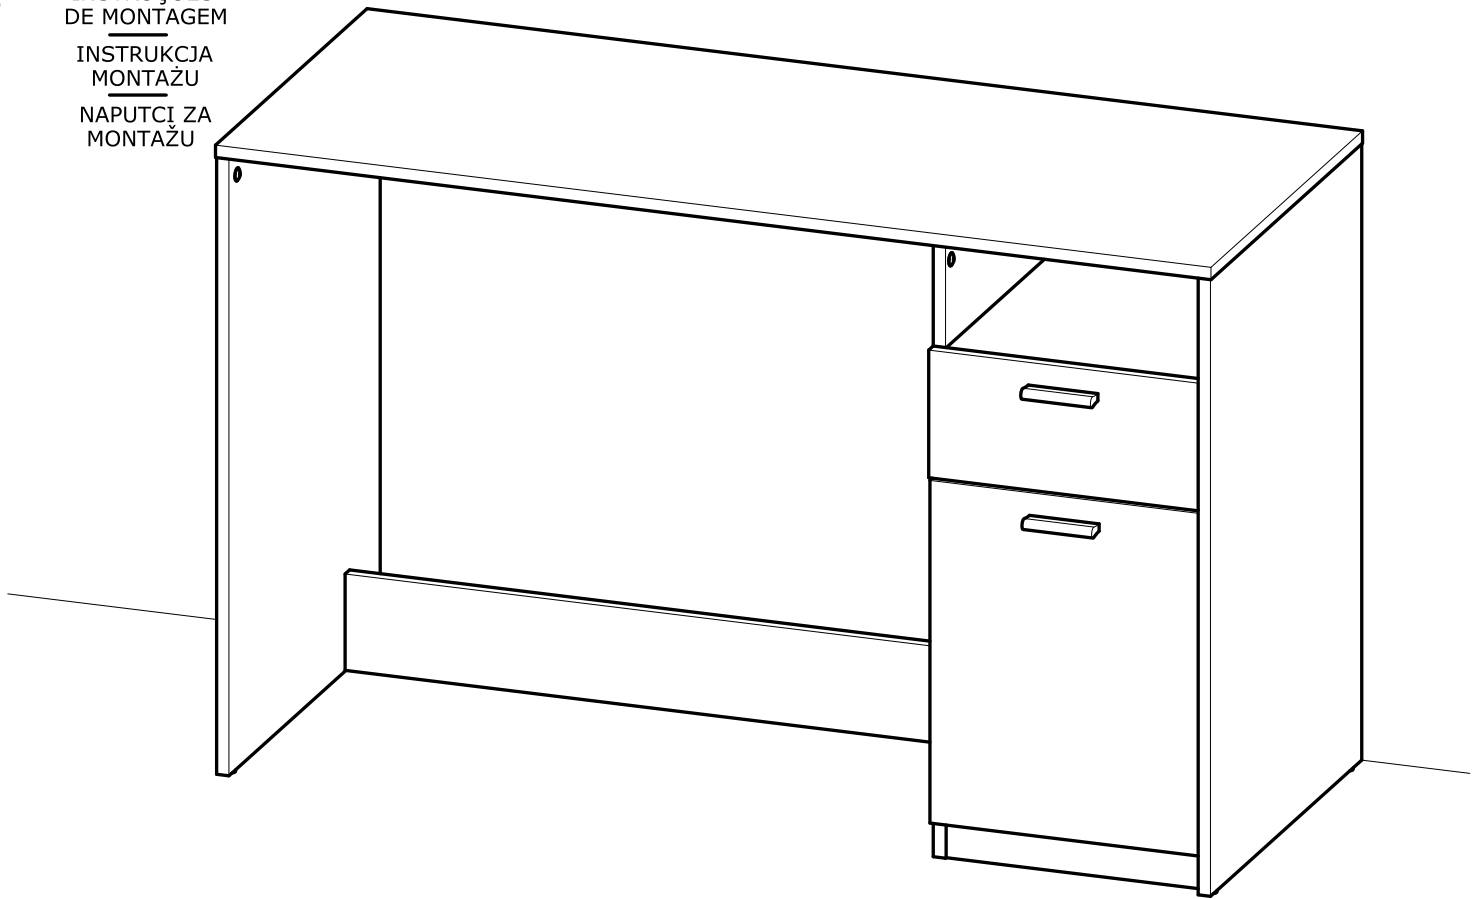

PL

INSTRUKCJA
MONTAŻU

CR

NAPUTCI ZA
MONTAŽU

2h00.

Fabriqué en France
Made in France

S.A. Meubles DEMEYERE - 178-184 rue de la Prévôté
59840 Pérenchies - FRANCE

A x24