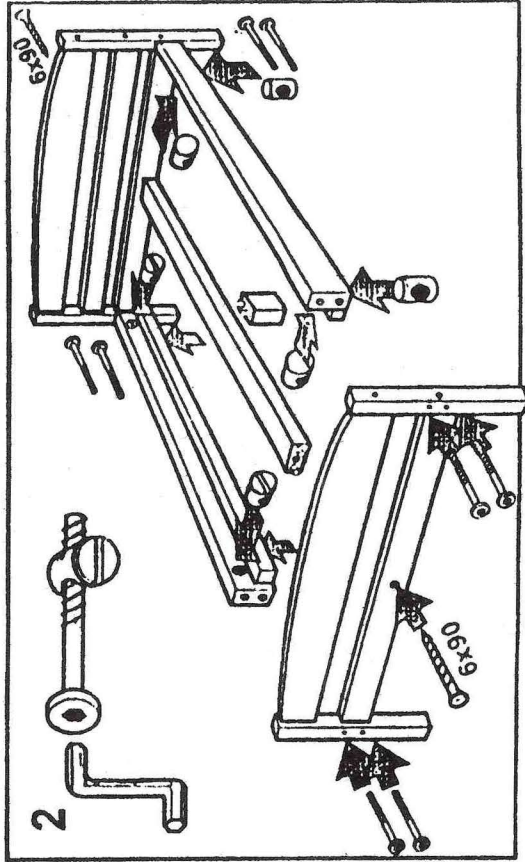

IDEA

DOUBLE BED SWEDISH DESIGN
DVOULŮŽKO 707/807

3x

ŠROUB
SCREW

VRUT 12x
WOODSCREW

8x

MATKA
CAM

VRUT NA ROŠT 8x
SCREW FOR SLATS

1x

IMBUS
ALLEN KEY

IDEA nábytek

Sokolovská 78
18600 Praha 8

Czech Republic

1

2