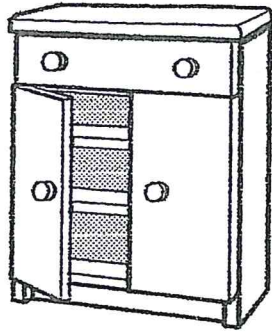

IDEA

PRÁDELNÍK CHEST 724 / 824

SWEDISH DESIGN

KONFIRMAT 8x
CONFIRMAT

IMBUS ALLEN KEY 1x

MATKA 6x
NUT

ŠROUB 6x
SCREW

POJEZDY 3,5x16
RUNNERS

VRUT 10x
SCREW

HŘEBÍKY / NAILS 30x

PANT A - 4x
HINGE B - 4x

VRUT PANTOVÝ
HINGE SCREW 16x
4x16

ÚCHYTKA 4x
HANDLE 3x35 4x

VRUT-ZÁSUVKA
SCREW-DRAWER 4x
3x30

NOSIČ POLIC
SHELF SUPPORT 8x

tel.: 257 951 880